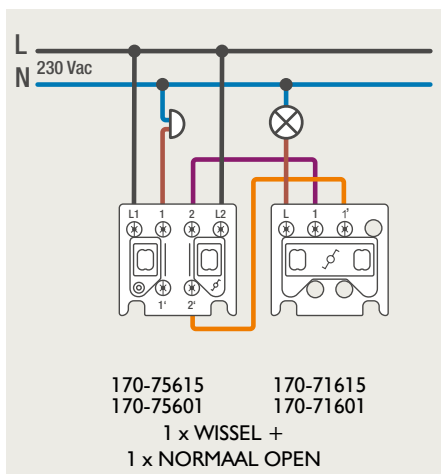

Inbouwmaterial aansluitschema's

- D.1
- D.2
- D.3
- D.4
- D.5
- D.6

De meest recente informatie vind je op www.niko.eu