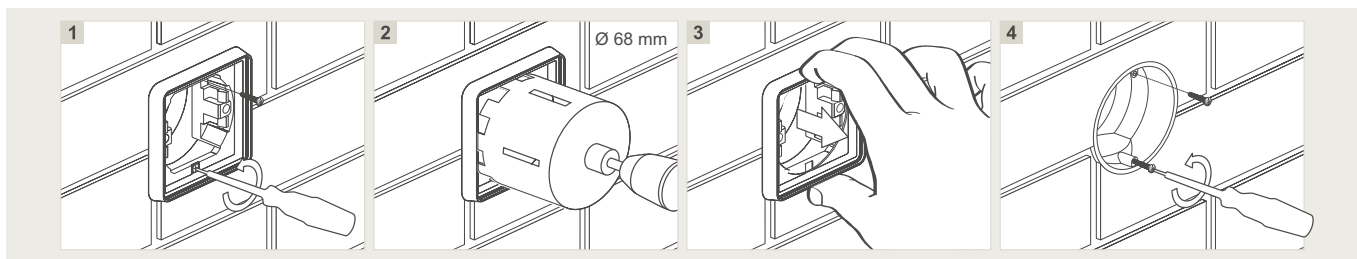

Demontage - Optie 1