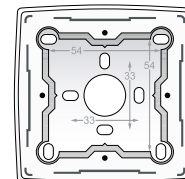

Opbouwdozen

Deze opbouwdozen zijn geschikt voor alle inbouwapparaten uit de Niko Original reeks (behalve tijdschakelaars). Ze worden direct op de wand gemonteerd (schroeven bijgeleverd).

ENKELVOUDIGE OPBOUWDOOS

100-77100 Stuks: 10 cream

101-77100 Stuks: 10 white

102-77100 Stuks: 10 light grey

TWEEVOUDIGE OPBOUWDOOS

100-77500 Stuks: 5 cream

101-77500 Stuks: 5 white

102-77500 Stuks: 5 light grey