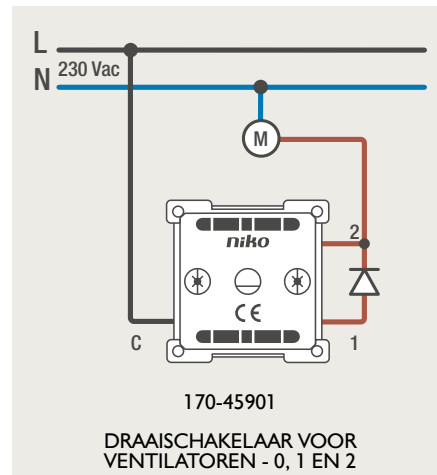

Inbouwmaterial aansluitschema's

- D.1
- D.2
- D.3
- D.4
- D.5
- D.6

De meest recente informatie vind je op www.niko.eu