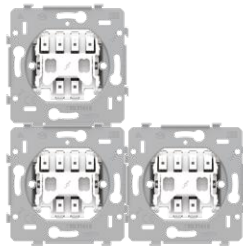

VOORDELEN

Snel en gemakkelijk geïnstalleerd

- alle aansluitklemmen zitten aan de bovenzijde van de sokkel
 - je stript en knipt alle draden eenvoudig op gelijke lengte
 - je hebt meer plaats om de draden te plooiën en het mechanisme in de inbouwdoos te plaatsen
- aansluitschema, schakelsymbool en klemidentificatie in onuitwisbare inkt
- gemakkelijk op de sokkel af te meten ontmantelingslengte
- klauw- en schroefbevestiging
- klemcapaciteit: 2 x 2,5 mm²/klem