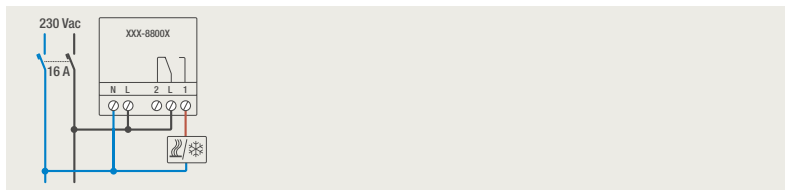

Elektronische analoge thermostaat XXX-8800X