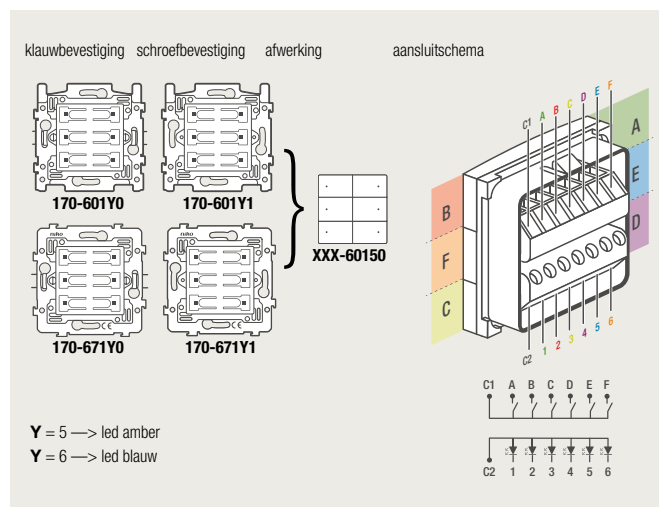

4-voudige potentiaalvrije drukknop zonder led

4-voudige potentiaalvrije drukknop met led

6-voudige potentiaalvrije drukknop zonder led

6-voudige potentiaalvrije drukknop met led

1 lichtkring vanop 2 plaatsen bedienen