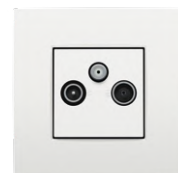

SOKKEL

170-79551 Stuks: 10 Met schroefklemmen en schroefbevestiging, centerafstand 71 mm

AFWERKINGSSET

	100-69551	Stuks: 10		101-69551	Stuks: 10		111-69551	Stuks: 10
	102-69551	Stuks: 10		104-69551	Stuks: 10		121-69551	Stuks: 10
	122-69551	Stuks: 10		123-69551	Stuks: 10		124-69551	Stuks: 10
	154-69551	Stuks: 10		157-69551	Stuks: 10		161-69551	Stuks: 10
	200-69551	Stuks: 10		220-69551	Stuks: 10		221-69551	Stuks: 10

DIN-RAIL CONNECTOR (INCL. DIN-RAIL ADAPTER EN CONNECTOR TV + SAT)

650-16910 Stuks: 10 DIN-rail coax F-connector TV+Sat (voor RG6 kabel)

D.1

D.2

D.3

D.4

D.5

D.6

Afdeklatten afzonderlijk te bestellen.
Afbeldingen afgewerkte producten louter ter illustratie.

De meest recente informatie
vind je op www.niko.eu