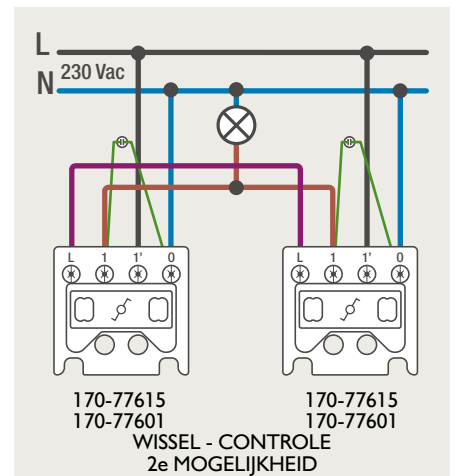

Beschermingsgraden

Weergeven van schokweerstand

De schokweerstand wordt weergegeven aan de hand van een IK-waarde en de beschermingsgraad aan de hand van de IP-code, zoals beschreven in de normen EN 62262 en IEC60529.

IP-code volgens IEC 60529: IP X1X2 - X3

X1 =	Bescherming tegen aanraking van onder spanning staande delen en tegen indringen van vaste voorwerpen	
X1 = 0		geen bescherming
X1 = 1		beschermd tegen voorwerp $\geq \varnothing 50$ mm (b.v. vuist)
X1 = 2		beschermd tegen voorwerp $\geq \varnothing 12,5$ mm (b.v. vinger)
X1 = 3		beschermd tegen voorwerp $\geq \varnothing 2,5$ mm (b.v. gereedschap)
X1 = 4		beschermd tegen voorwerp $\geq \varnothing 1$ mm (b.v. pen)
X1 = 5		beschermd tegen stof (veroorzaakt geen schade aan de werking)
X1 = 6		volledig stofdicht

X2 =	Bescherming tegen indringen van vloeistoffen	
X2 = 0		geen bescherming
X2 = 1		beschermd tegen verticaal vallende druppels (b.v. condens)
X2 = 2		beschermd tegen waterspatten tot 15° van verticale as (b.v. lichte regen)
X2 = 3		beschermd tegen vallende druppels tot 60° van verticale as (b.v. besproeien)
X2 = 4		beschermd tegen waterspatten in alle richtingen (b.v. besproeien)
X2 = 5		beschermd tegen waterstraal in alle richtingen (b.v. bespuiten)
X2 = 6		beschermd tegen krachtige waterstraal (extreme weersomstandigheden, b.v. schip)
X2 = 7		beschermd tegen tijdelijke onderdompeling
X2 = 8		beschermd tegen langdurige onderdompeling (druk)

Bijkomende letter na IP x1 x2 - ...

(voor gebruik met X1)

A	0		Bescherming tegen aanraking met de rug van de hand.
B	0,1		Bescherming tegen aanraking met een vinger.
C	1,2		Bescherming tegen aanraking met een gereedschap $\varnothing 2,5$ mm.
D	1,2,3		Bescherming tegen aanraking met een draad $\varnothing 1$ mm.

IK-waarden volgens NBN EN 62262: slagvastheid

	Hamer (massa in kg)	Valhoogte (mm)	Slagenergie (J)
00	•	•	•
01	M = 0,2 kg	h = 75 mm	0,15
02	M = 0,2 kg	h = 100 mm	0,2
03	M = 0,2 kg	h = 150 mm	0,35
04	M = 0,2 kg	h = 250 mm	0,5
05	M = 0,2 kg	h = 350 mm	0,7
06	M = 0,5 kg	h = 200 mm	1
07	M = 0,5 kg	h = 400 mm	2
08	M = 1,7 kg	h = 295 mm	5
09	M = 5 kg	h = 200 mm	10
10	M = 5 kg	h = 400 mm	20

• = geen bescherming

Chemische weerstand van polycarbonaat en PC/ASA

Weerstand bij onderdompeling op kamertemperatuur: **V = voldoende; B = beperkt; O = onvoldoende**

1. Koolwaterstoffen	3. Keton	5. Basen	10. Andere
superbenzine.....O	aceton.....O	natronloog geconcentreerd.....O	wasmiddel.....B
diesel/mazout.....B	4. Zuren	kaliloog geconcentreerd.....O	vaatwasmiddelen.....O
wasbenzine.....B	zoutzuur 20%.....V	ammoniak verdund.....O	javel, bleekwater, oplossing van natriumhypochloriet in water.....B
2. Alcoholen	zoutzuur tot 35%.....B	6. Oliën en vetten.....V	trichloorethyleen.....O
ethylalcohol 96%.....B	salpeterzuur 10%.....V	7. Siliconolie.....V	waterstofperoxide 30%.....V
isopropanol.....B	fosforzuur 30%.....V	8. Minerale oliën.....V	water-heet.....B
fenol.....O	zwavelzuur 30%.....V	9. Zoutoplossingen	waterige zeepoplossing.....V
glycol.....B	citroenzuur 10%.....V	natrium hypochloriet.....V	
glycerine.....B	azijnzuur 10%.....V	koud zeewater.....V	
methanol (methylalcohol).....O	azijnzuur geconcentreerd.....O		

D.1 Inbouwmaterialiaal

Aansluitschema's /