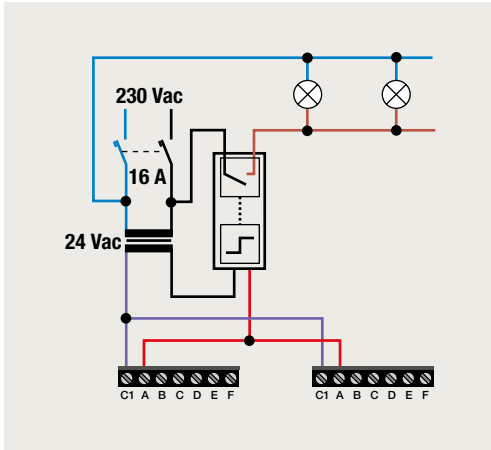

4-voudige potentiaalvrije drukknop zonder led

4-voudige potentiaalvrije drukknop met led

6-voudige potentiaalvrije drukknop zonder led

6-voudige potentiaalvrije drukknop met led

1 lichtkring vanop 2 plaatsen bedienen