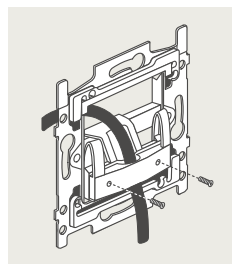

Blinde afsluitplaat met trekontlasting 170-00900

De trekontlasting voldoet aan de EN60669-1 annex B-norm voor volgende kabels (deze lijst is niet limitatief):

H03VVH2-F	2 x 0,75 mm²
H05VV-F	3 x 0,75 mm²
H03VV-F	2 x 0,75 mm²
Telefoonkabel