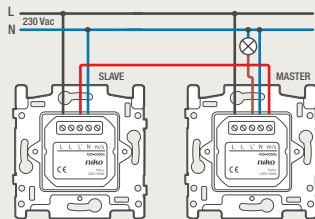

B. Eén lichtkring met meerdere detectiepunten

In dit geval is er sprake van een master en een slave. Je kunt maximaal acht slaves aansluiten op één master. Sluit de slave(s) aan op de master volgens onderstaand aansluitschema: