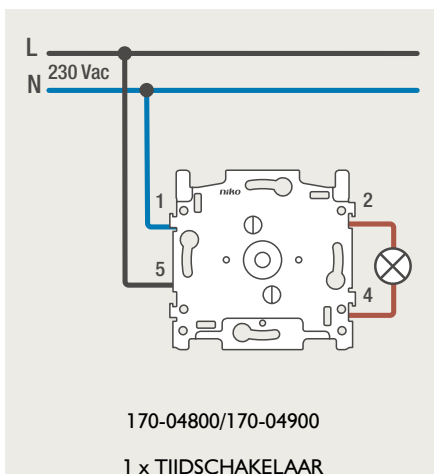

Inbouwmaterial aansluitschema's

- D.1
- D.2
- D.3
- D.4
- D.5
- D.6

De meest recente informatie vind je op www.niko.eu