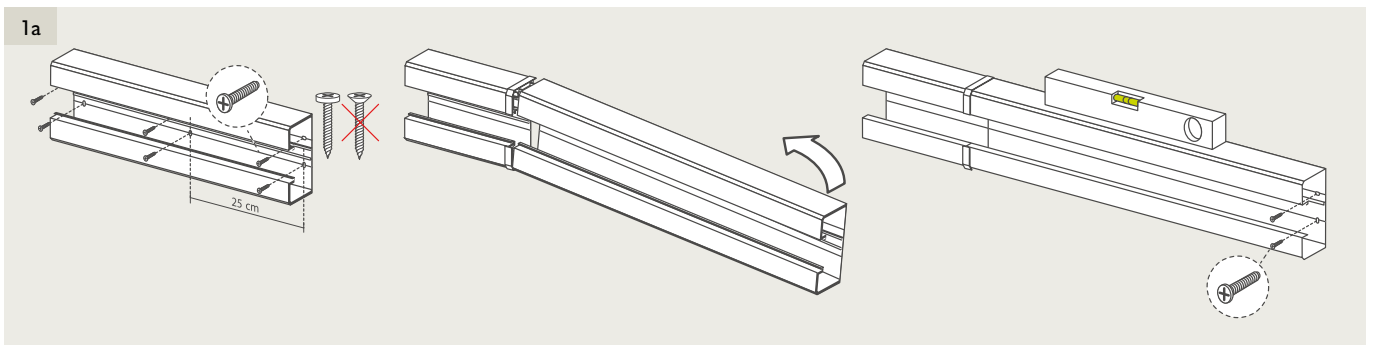

D.3

D.4

D.5

D.6

D.5 Installatiekanalen

2

		110 x 50 mm	160 x 50 mm
230 Vac 3 x 2,5 mm ²	ZONE 1	7	7
	ZONE 2	4	4
UTP ø 6 mm	ZONE 1	21	24
	ZONE 2	12	14
FTP ø 8 mm	ZONE 1	15	16
	ZONE 2	8	7
ZONE 1		1250 mm ²	1250 mm ²
ZONE 2		662 mm ²	662 mm ²