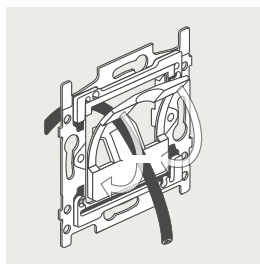

Blinde afsluitplaat met trekontlasting 170-00900

De trekontlasting voldoet aan de EN60669-1 annex B-norm voor volgende kabels (deze lijst is niet limitatief):

H03VVH2-F	2 x 0,75 mm²
H05VV-F	3 x 0,75 mm²
H03VV-F	2 x 0,75 mm²
Telefoonkabel