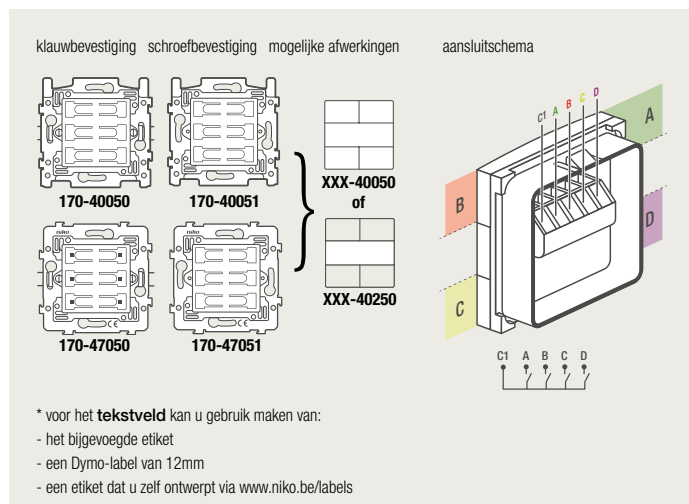

4-voudige potentiaalvrije drukknop zonder led

4-voudige potentiaalvrije drukknop met led

6-voudige potentiaalvrije drukknop zonder led

6-voudige potentiaalvrije drukknop met led

1 lichtkring vanop 2 plaatsen bedienen