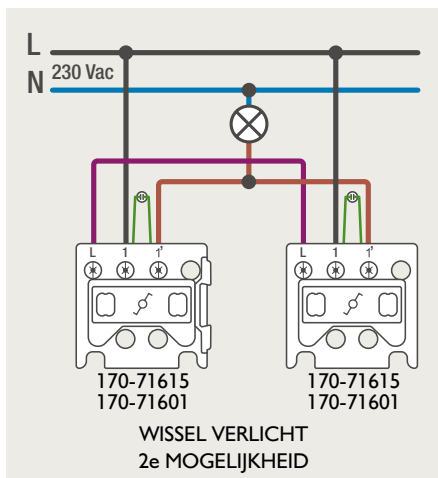

Beschermingsgraden

Weergeven van schokweerstand

De schokweerstand wordt weergegeven aan de hand van een IK-waarde en de beschermingsgraad aan de hand van de IP-code, zoals beschreven in de normen EN 62262 en IEC60529.

IP-code volgens IEC 60529: IP X1X2 - X3

X1 =	Bescherming tegen aanraking van onder spanning staande delen en tegen indringen van vaste voorwerpen	
X1 = 0		geen bescherming
X1 = 1		beschermd tegen voorwerp $\geq \varnothing 50$ mm (b.v. vuist)
X1 = 2		beschermd tegen voorwerp $\geq \varnothing 12,5$ mm (b.v. vinger)
X1 = 3		beschermd tegen voorwerp $\geq \varnothing 2,5$ mm (b.v. gereedschap)
X1 = 4		beschermd tegen voorwerp $\geq \varnothing 1$ mm (b.v. pen)
X1 = 5		beschermd tegen stof (veroorzaakt geen schade aan de werking)
X1 = 6		volledig stofdicht

X2 =	Bescherming tegen indringen van vloeistoffen	
X2 = 0		geen bescherming
X2 = 1		beschermd tegen verticaal vallende druppels (b.v. condens)
X2 = 2		beschermd tegen waterspatten tot 15° van verticale as (b.v. lichte regen)
X2 = 3		beschermd tegen vallende druppels tot 60° van verticale as (b.v. besproeien)
X2 = 4		beschermd tegen waterspatten in alle richtingen (b.v. besproeien)
X2 = 5		beschermd tegen waterstraal in alle richtingen (b.v. bespuiten)
X2 = 6		beschermd tegen krachtige waterstraal (extreme weersomstandigheden, b.v. schip)
X2 = 7		beschermd tegen tijdelijke onderdompeling
X2 = 8		beschermd tegen langdurige onderdompeling (druk)

Bijkomende letter na IP x1 x2 - ...

(voor gebruik met X1)

A	0		Bescherming tegen aanraking met de rug van de hand.
B	0,1		Bescherming tegen aanraking met een vinger.
C	1,2		Bescherming tegen aanraking met een gereedschap $\varnothing 2,5$ mm.
D	1,2,3		Bescherming tegen aanraking met een draad $\varnothing 1$ mm.

IK-waarden volgens NBN EN 62262: slagvastheid

	Hamer (massa in kg)	Valhoogte (mm)	Slagenergie (J)
00	•	•	•
01	M = 0,2 kg	h = 75 mm	0,15
02	M = 0,2 kg	h = 100 mm	0,2
03	M = 0,2 kg	h = 150 mm	0,35
04	M = 0,2 kg	h = 250 mm	0,5
05	M = 0,2 kg	h = 350 mm	0,7
06	M = 0,5 kg	h = 200 mm	1
07	M = 0,5 kg	h = 400 mm	2
08	M = 1,7 kg	h = 295 mm	5
09	M = 5 kg	h = 200 mm	10
10	M = 5 kg	h = 400 mm	20

• = geen bescherming

Chemische weerstand van polycarbonaat en PC/ASA

Weerstand bij onderdompeling op kamertemperatuur: **V = voldoende; B = beperkt; O = onvoldoende**

1. Koolwaterstoffen	3. Keton	5. Basen	10. Andere
superbenzine.....O	aceton.....O	natronloog geconcentreerd.....O	wasmiddel.....B
diesel/mazout.....B	4. Zuren	kaliloog geconcentreerd.....O	vaatwasmiddelen.....O
wasbenzine.....B	zoutzuur 20%.....V	ammoniak verdund.....O	javel, bleekwater, oplossing van natriumhypochloriet in water.....B
2. Alcoholen	zoutzuur tot 35%.....B	6. Oliën en vetten.....V	trichloorethyleen.....O
ethylalcohol 96%.....B	salpeterzuur 10%.....V	7. Siliconolie.....V	waterstofperoxide 30%.....V
isopropanol.....B	fosforzuur 30%.....V	8. Minerale oliën.....V	water-heet.....B
fenol.....O	zwavelzuur 30%.....V	9. Zoutoplossingen	waterige zeepoplossing.....V
glycol.....B	citroenzuur 10%.....V	natrium hypochloriet.....V	
glycerine.....B	azijnzuur 10%.....V	koud zeewater.....V	
methanol (methylalcohol).....O	azijnzuur geconcentreerd.....O		

D.1 Inbouwmaterialiaal

Aansluitschema's /