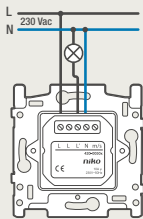

Bewegingsmelder XXX-7801X: 180° met schakelcontact 10 A, 230 V, 8 m

A. Eén lichtkring met één detectiepunt

Sluit de inbouwbewegingsmelder en de belasting aan volgens onderstaand aansluitschema: