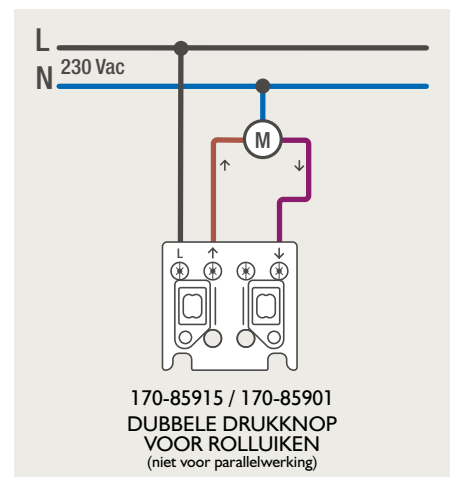

Beschermingsgraden

Weergeven van schokweerstand

De schokweerstand wordt weergegeven aan de hand van een IK-waarde en de beschermingsgraad aan de hand van de IP-code, zoals beschreven in de normen EN 62262 en IEC60529.

IP-code volgens IEC 60529: IP X1X2 - X3

X1 =	Bescherming tegen aanraking van onder spanning staande delen en tegen indringen van vaste voorwerpen	
X1 = 0		geen bescherming
X1 = 1		beschermd tegen voorwerp $\geq \varnothing 50$ mm (b.v. vuist)
X1 = 2		beschermd tegen voorwerp $\geq \varnothing 12,5$ mm (b.v. vinger)
X1 = 3		beschermd tegen voorwerp $\geq \varnothing 2,5$ mm (b.v. gereedschap)
X1 = 4		beschermd tegen voorwerp $\geq \varnothing 1$ mm (b.v. pen)
X1 = 5		beschermd tegen stof (veroorzaakt geen schade aan de werking)
X1 = 6		volledig stofdicht

X2 =	Bescherming tegen indringen van vloeistoffen	
X2 = 0		geen bescherming
X2 = 1		beschermd tegen verticaal vallende druppels (b.v. condens)
X2 = 2		beschermd tegen waterspatten tot 15° van verticale as (b.v. lichte regen)
X2 = 3		beschermd tegen vallende druppels tot 60° van verticale as (b.v. besproeien)
X2 = 4		beschermd tegen waterspatten in alle richtingen (b.v. besproeien)
X2 = 5		beschermd tegen waterstraal in alle richtingen (b.v. bespuiten)
X2 = 6		beschermd tegen krachtige waterstraal (extreme weersomstandigheden, b.v. schip)
X2 = 7		beschermd tegen tijdelijke onderdompeling
X2 = 8		beschermd tegen langdurige onderdompeling (druk)

Bijkomende letter na IP x1 x2 - ...

(voor gebruik met X1)

A	0		Bescherming tegen aanraking met de rug van de hand.
B	0,1		Bescherming tegen aanraking met een vinger.
C	1,2		Bescherming tegen aanraking met een gereedschap $\varnothing 2,5$ mm.
D	1,2,3		Bescherming tegen aanraking met een draad $\varnothing 1$ mm.

IK-waarden volgens NBN EN 62262: slagvastheid

	Hamer (massa in kg)	Valhoogte (mm)	Slagenergie (J)
00	•	•	•
01	M = 0,2 kg	h = 75 mm	0,15
02	M = 0,2 kg	h = 100 mm	0,2
03	M = 0,2 kg	h = 150 mm	0,35
04	M = 0,2 kg	h = 250 mm	0,5
05	M = 0,2 kg	h = 350 mm	0,7
06	M = 0,5 kg	h = 200 mm	1
07	M = 0,5 kg	h = 400 mm	2
08	M = 1,7 kg	h = 295 mm	5
09	M = 5 kg	h = 200 mm	10
10	M = 5 kg	h = 400 mm	20

• = geen bescherming

Chemische weerstand van polycarbonaat en PC/ASA

Weerstand bij onderdompeling op kamertemperatuur: **V = voldoende; B = beperkt; O = onvoldoende**

1. Koolwaterstoffen	3. Keton	5. Basen	10. Andere
superbenzine.....O	aceton.....O	natronloog geconcentreerd.....O	wasmiddel.....B
diesel/mazout.....B	4. Zuren	kaliloog geconcentreerd.....O	vaatwasmiddelen.....O
wasbenzine.....B	zoutzuur 20%.....V	ammoniak verdund.....O	javel, bleekwater, oplossing van natriumhypochloriet in water.....B
2. Alcoholen	zoutzuur tot 35%.....B	6. Oliën en vetten.....V	trichloorethyleen.....O
ethylalcohol 96%.....B	salpeterzuur 10%.....V	7. Siliconolie.....V	waterstofperoxide 30%.....V
isopropanol.....B	fosforzuur 30%.....V	8. Minerale oliën.....V	water-heet.....B
fenol.....O	zwavelzuur 30%.....V	9. Zoutoplossingen	waterige zeepoplossing.....V
glycol.....B	citroenzuur 10%.....V	natrium hypochloriet.....V	
glycerine.....B	azijnzuur 10%.....V	koud zeewater.....V	
methanol (methylalcohol).....O	azijnzuur geconcentreerd.....O		

D.1 Inbouwmaterialiaal

Aansluitschema's /