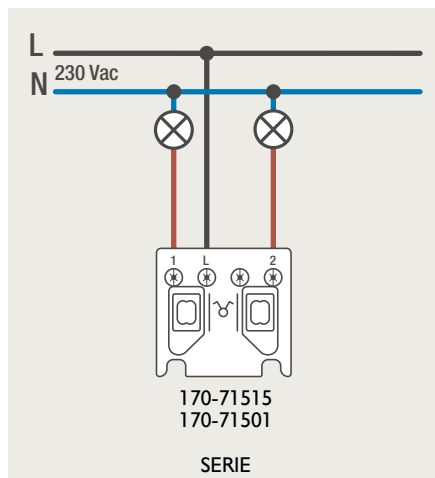

Beschermingsgraden

Weergeven van schokweerstand

De schokweerstand wordt weergegeven aan de hand van een IK-waarde en de beschermingsgraad aan de hand van de IP-code, zoals beschreven in de normen EN 62262 en IEC60529.

IP-code volgens IEC 60529: IP X1X2 - X3

X1 =	Bescherming tegen aanraking van onder spanning staande delen en tegen indringen van vaste voorwerpen	
X1 = 0		geen bescherming
X1 = 1		beschermd tegen voorwerp $\geq \varnothing 50$ mm (b.v. vuist)
X1 = 2		beschermd tegen voorwerp $\geq \varnothing 12,5$ mm (b.v. vinger)
X1 = 3		beschermd tegen voorwerp $\geq \varnothing 2,5$ mm (b.v. gereedschap)
X1 = 4		beschermd tegen voorwerp $\geq \varnothing 1$ mm (b.v. pen)
X1 = 5		beschermd tegen stof (veroorzaakt geen schade aan de werking)
X1 = 6		volledig stofdicht

X2 =	Bescherming tegen indringen van vloeistoffen	
X2 = 0		geen bescherming
X2 = 1		beschermd tegen verticaal vallende druppels (b.v. condens)
X2 = 2		beschermd tegen waterspatten tot 15° van verticale as (b.v. lichte regen)
X2 = 3		beschermd tegen vallende druppels tot 60° van verticale as (b.v. besproeien)
X2 = 4		beschermd tegen waterspatten in alle richtingen (b.v. besproeien)
X2 = 5		beschermd tegen waterstraal in alle richtingen (b.v. bespuiten)
X2 = 6		beschermd tegen krachtige waterstraal (extreme weersomstandigheden, b.v. schip)
X2 = 7		beschermd tegen tijdelijke onderdompeling
X2 = 8		beschermd tegen langdurige onderdompeling (druk)

Bijkomende letter na IP x1 x2 - ...

(voor gebruik met X1)

A	0		Bescherming tegen aanraking met de rug van de hand.
B	0,1		Bescherming tegen aanraking met een vinger.
C	1,2		Bescherming tegen aanraking met een gereedschap $\varnothing 2,5$ mm.
D	1,2,3		Bescherming tegen aanraking met een draad $\varnothing 1$ mm.

IK-waarden volgens NBN EN 62262: slagvastheid

	Hamer (massa in kg)	Valhoogte (mm)	Slagenergie (J)
00	•	•	•
01	M = 0,2 kg	h = 75 mm	0,15
02	M = 0,2 kg	h = 100 mm	0,2
03	M = 0,2 kg	h = 150 mm	0,35
04	M = 0,2 kg	h = 250 mm	0,5
05	M = 0,2 kg	h = 350 mm	0,7
06	M = 0,5 kg	h = 200 mm	1
07	M = 0,5 kg	h = 400 mm	2
08	M = 1,7 kg	h = 295 mm	5
09	M = 5 kg	h = 200 mm	10
10	M = 5 kg	h = 400 mm	20

• = geen bescherming

Chemische weerstand van polycarbonaat en PC/ASA

Weerstand bij onderdompeling op kamertemperatuur: **V = voldoende; B = beperkt; O = onvoldoende**

1. Koolwaterstoffen	3. Keton	5. Basen	10. Andere
superbenzine.....O	aceton.....O	natronloog geconcentreerd.....O	wasmiddel.....B
diesel/mazout.....B	4. Zuren	kaliloog geconcentreerd.....O	vaatwasmiddelen.....O
wasbenzine.....B	zoutzuur 20%.....V	ammoniak verdund.....O	javel, bleekwater, oplossing van natriumhypochloriet in water.....B
2. Alcoholen	zoutzuur tot 35%.....B	6. Oliën en vetten.....V	trichloorethyleen.....O
ethylalcohol 96%.....B	salpeterzuur 10%.....V	7. Siliconolie.....V	waterstofperoxide 30%.....V
isopropanol.....B	fosforzuur 30%.....V	8. Minerale oliën.....V	water-heet.....B
fenol.....O	zwavelzuur 30%.....V	9. Zoutoplossingen	waterige zeepoplossing.....V
glycol.....B	citroenzuur 10%.....V	natrium hypochloriet.....V	
glycerine.....B	azijnzuur 10%.....V	koud zeewater.....V	
methanol (methylalcohol).....O	azijnzuur geconcentreerd.....O		

D.1 Inbouwmaterialiaal

Aansluitschema's /