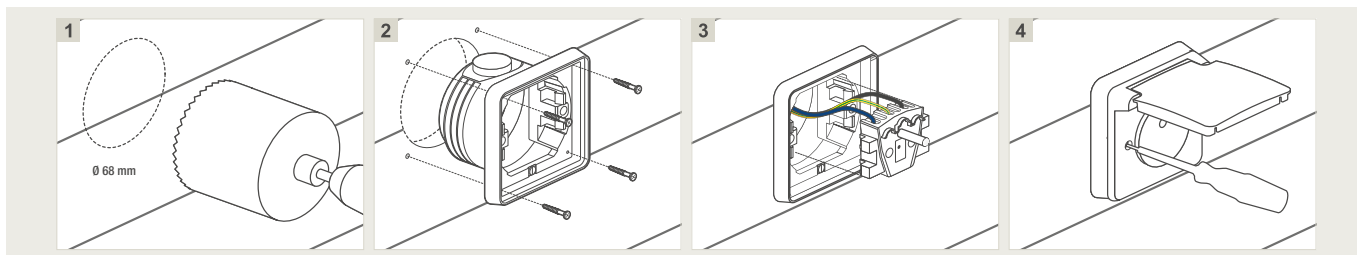

Niko Hydro - Inbouwkader (7XX-73000) voor het inbouwen van Niko Hydro functies in panelen

Voor inbouw in panelen:

1. Boor een gat met een diameter van 68 mm.
2. Breng de bedrading binnen in de doos en schroef het inbouwkader vast in de daartoe voorziene schroefgaten.
3. 3/4. Sluit de functie aan en werk verder af.

De meest recente informatie vind je op www.niko.eu