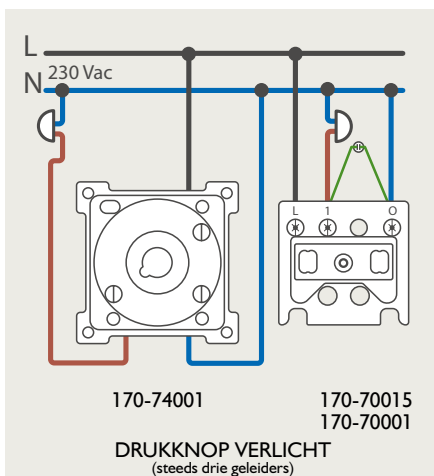

Inbouwmaterial aansluitschema's

- D.1
- D.2
- D.3
- D.4
- D.5
- D.6

De meest recente informatie vind je op www.niko.eu