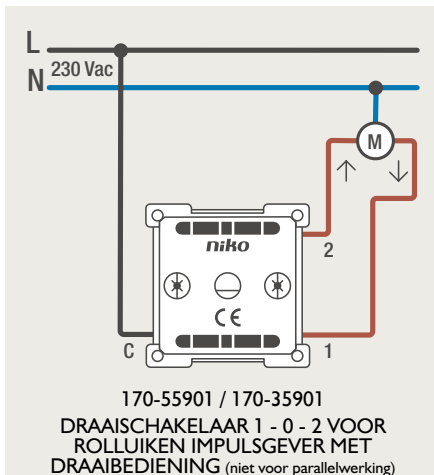

Inbouwmaterial aansluitschema's

- D.1
- D.2
- D.3
- D.4
- D.5
- D.6

De meest recente informatie vind je op www.niko.eu