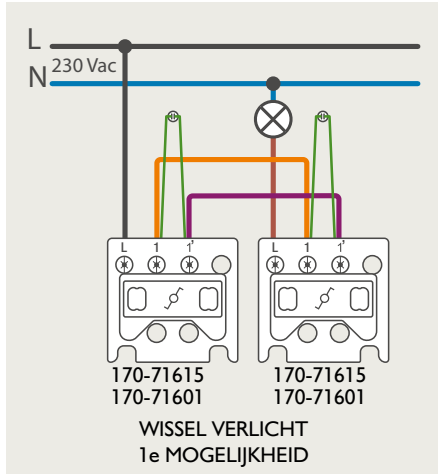

Beschermingsgraden

Weergeven van schokweerstand

De schokweerstand wordt weergegeven aan de hand van een IK-waarde en de beschermingsgraad aan de hand van de IP-code, zoals beschreven in de normen EN 62262 en IEC60529.

IP-code volgens IEC 60529: IP X1X2 - X3

X1 =	Bescherming tegen aanraking van onder spanning staande delen en tegen indringen van vaste voorwerpen	
X1 = 0		geen bescherming
X1 = 1		beschermd tegen voorwerp $\geq \varnothing 50$ mm (b.v. vuist)
X1 = 2		beschermd tegen voorwerp $\geq \varnothing 12,5$ mm (b.v. vinger)
X1 = 3		beschermd tegen voorwerp $\geq \varnothing 2,5$ mm (b.v. gereedschap)
X1 = 4		beschermd tegen voorwerp $\geq \varnothing 1$ mm (b.v. pen)
X1 = 5		beschermd tegen stof (veroorzaakt geen schade aan de werking)
X1 = 6		volledig stofdicht

X2 =	Bescherming tegen indringen van vloeistoffen	
X2 = 0		geen bescherming
X2 = 1		beschermd tegen verticaal vallende druppels (b.v. condens)
X2 = 2		beschermd tegen waterspatten tot 15° van verticale as (b.v. lichte regen)
X2 = 3		beschermd tegen vallende druppels tot 60° van verticale as (b.v. besproeien)
X2 = 4		beschermd tegen waterspatten in alle richtingen (b.v. besproeien)
X2 = 5		beschermd tegen waterstraal in alle richtingen (b.v. bespuiten)
X2 = 6		beschermd tegen krachtige waterstraal (extreme weersomstandigheden, b.v. schip)
X2 = 7		beschermd tegen tijdelijke onderdompeling
X2 = 8		beschermd tegen langdurige onderdompeling (druk)

Bijkomende letter na IP x1 x2 - ...

(voor gebruik met X1)

A	0		Bescherming tegen aanraking met de rug van de hand.
B	0,1		Bescherming tegen aanraking met een vinger.
C	1,2		Bescherming tegen aanraking met een gereedschap $\varnothing 2,5$ mm.
D	1,2,3		Bescherming tegen aanraking met een draad $\varnothing 1$ mm.

IK-waarden volgens NBN EN 62262: slagvastheid

	Hamer (massa in kg)	Valhoogte (mm)	Slagenergie (J)
00	•	•	•
01	M = 0,2 kg	h = 75 mm	0,15
02	M = 0,2 kg	h = 100 mm	0,2
03	M = 0,2 kg	h = 150 mm	0,35
04	M = 0,2 kg	h = 250 mm	0,5
05	M = 0,2 kg	h = 350 mm	0,7
06	M = 0,5 kg	h = 200 mm	1
07	M = 0,5 kg	h = 400 mm	2
08	M = 1,7 kg	h = 295 mm	5
09	M = 5 kg	h = 200 mm	10
10	M = 5 kg	h = 400 mm	20

• = geen bescherming

Chemische weerstand van polycarbonaat en PC/ASA

Weerstand bij onderdompeling op kamertemperatuur: **V = voldoende; B = beperkt; O = onvoldoende**

1. Koolwaterstoffen	3. Keton	5. Basen	10. Andere
superbenzine.....O	aceton.....O	natronloog geconcentreerd.....O	wasmiddel.....B
diesel/mazout.....B	4. Zuren	kaliloog geconcentreerd.....O	vaatwasmiddelen.....O
wasbenzine.....B	zoutzuur 20%.....V	ammoniak verdund.....O	javel, bleekwater, oplossing van natriumhypochloriet in water.....B
2. Alcoholen	zoutzuur tot 35%.....B	6. Oliën en vetten.....V	trichloorethyleen.....O
ethylalcohol 96%.....B	salpeterzuur 10%.....V	7. Siliconolie.....V	waterstofperoxide 30%.....V
isopropanol.....B	fosforzuur 30%.....V	8. Minerale oliën.....V	water-heet.....B
fenol.....O	zwavelzuur 30%.....V	9. Zoutoplossingen	waterige zeepoplossing.....V
glycol.....B	citroenzuur 10%.....V	natrium hypochloriet.....V	
glycerine.....B	azijnzuur 10%.....V	koud zeewater.....V	
methanol (methylalcohol).....O	azijnzuur geconcentreerd.....O		

D.1 Inbouwmaterialiaal

Aansluitschema's /