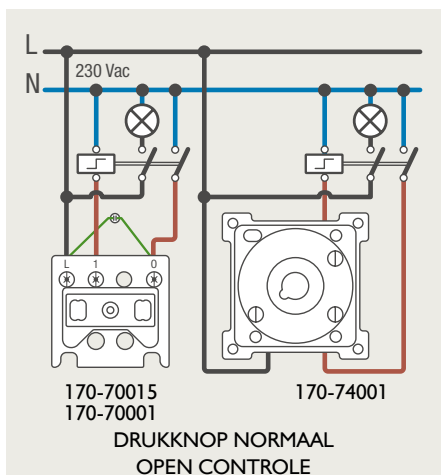

Inbouwmaterial aansluitschema's

- D.1
- D.2
- D.3
- D.4
- D.5
- D.6

De meest recente informatie vind je op www.niko.eu