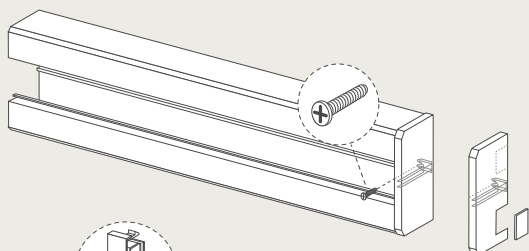

5

6

7

Technische kenmerken installatiekanalen

- Materiaal: PVC
- Slagsterkte: voldoet aan IK07 (EN 50102)
- Isolatieweerstand: $\geq 100 \text{ MW}$
- Gebruikstemperatuur: bij transport: $-25 \text{ }^\circ\text{C}$ tot $60 \text{ }^\circ\text{C}$
  bij installatie: $-5 \text{ }^\circ\text{C}$ tot $60 \text{ }^\circ\text{C}$
- IP40: bescherming tegen indringen van vaste stoffen $\varnothing > 1 \text{ mm}$
- 230 Vac, 16 A
- Brandklasse M1 volgens NF P 92-501 en FD P 92-507