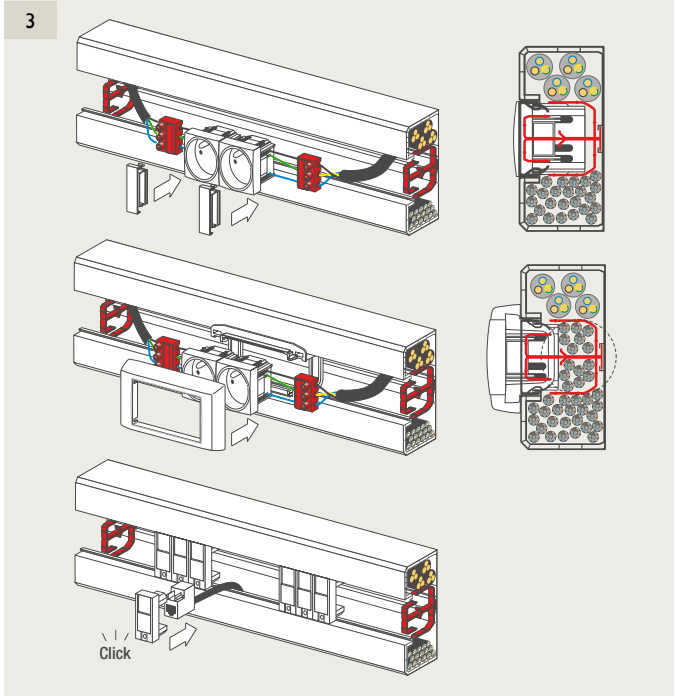

110 x 50 mm	160 x 50 mm
230 Vac 3 x 2,5 mm²	ZONE 1	7	7
	ZONE 2	4	4
UTP ø 6 mm	ZONE 1	21	24
	ZONE 2	12	14
FTP ø 8 mm	ZONE 1	15	16
	ZONE 2	8	7
ZONE 1		1250 mm²	1250 mm²
ZONE 2		662 mm²	662 mm²

3