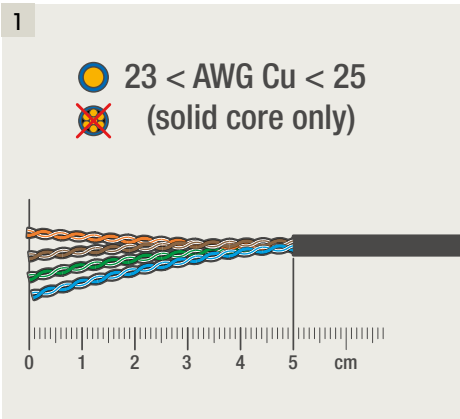

Connector RJ11 650-45013

Montage