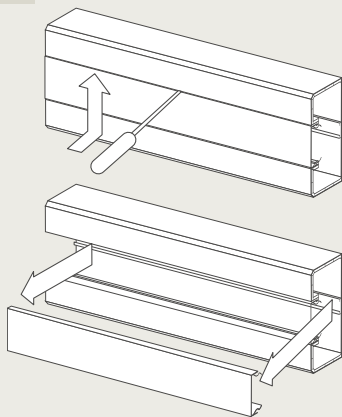

Technische kenmerken installatiekanalen

- Materiaal: PVC
- Slagsterkte: voldoet aan IK07 (EN 50102)
- Isolatieweerstand: $\geq 100 \text{ MW}$
- Gebruikstemperatuur: bij transport: $-25 \text{ }^\circ\text{C}$ tot $60 \text{ }^\circ\text{C}$
  bij installatie: $-5 \text{ }^\circ\text{C}$ tot $60 \text{ }^\circ\text{C}$
- IP40: bescherming tegen indringen van vaste stoffen $\varnothing > 1 \text{ mm}$
- 230 Vac, 16 A
- Brandklasse M1 volgens NF P 92-501 en FD P 92-507