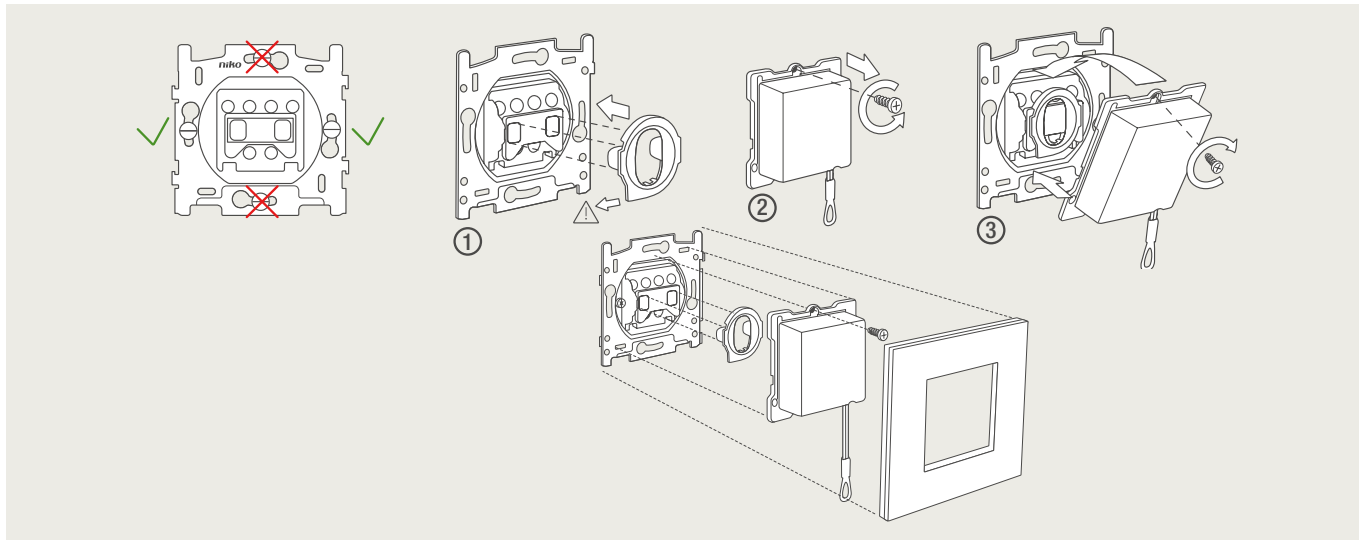

Drukknopfunctie 1XX-63906

Demontage trekmodule

Module (24 V) met 4 of 6 potentiaalvrije drukknoppen

- De module (24 V) met 4 of 6 potentiaalvrije drukknoppen dient om afstandsschakelaars (telerruptoren) en domoticasystemen aan te sturen. Bij het aansturen van een Niko Home Control installatie kan de interface voor drukknoppen (550-20000) gebruikt worden! Andere aansluitschema's aangaande Niko Home Control vindt u in het technische gedeelte van de catalogus en op de website.
- Aansluitschema's: zie bijlage