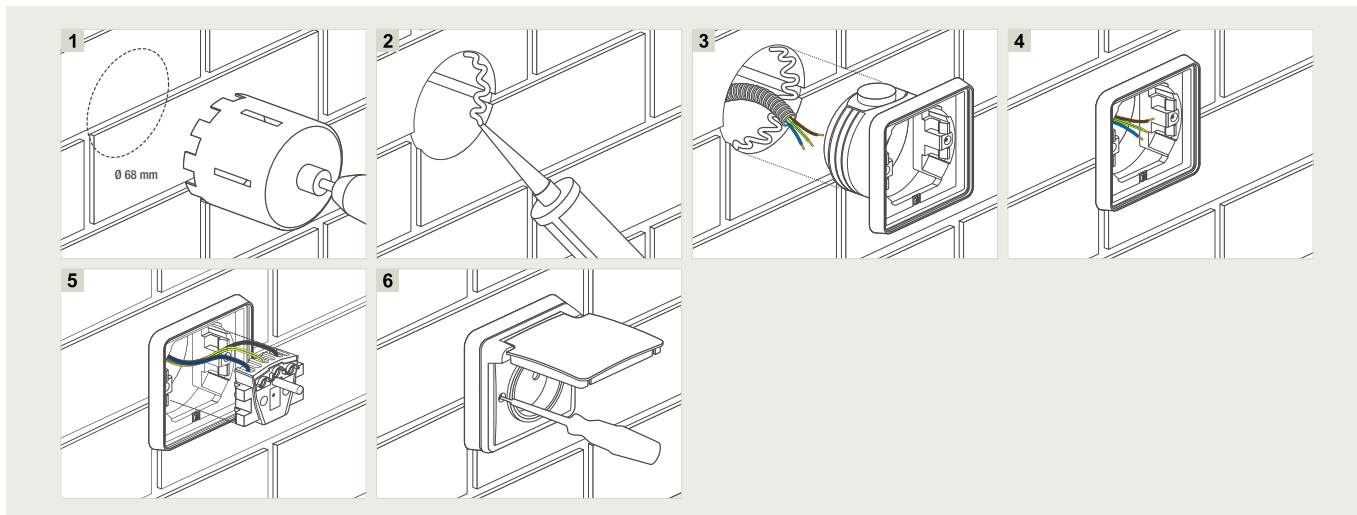

Niko Hydro - Inbouwkader (7XX-73000) voor het inbouwen van Niko Hydro functies in stenen muren

Je gebruikt het inbouwkader voor het waterdicht inbouwen van Niko Hydro functies. Het geheel garandeert een waterdichte afwerking.

Voor inbouw in gevelstenen of stenen muren:

1. Boor een gat met een diameter van 68 mm.
2. Breng een chemisch anker aan. (2-componentenlijm 2-K MIX 7)
3. Breng de bedrading binnen in de doos en veranker deze laatste in de muur.
4. 4/5/6. Sluit de functie aan en werk verder af.