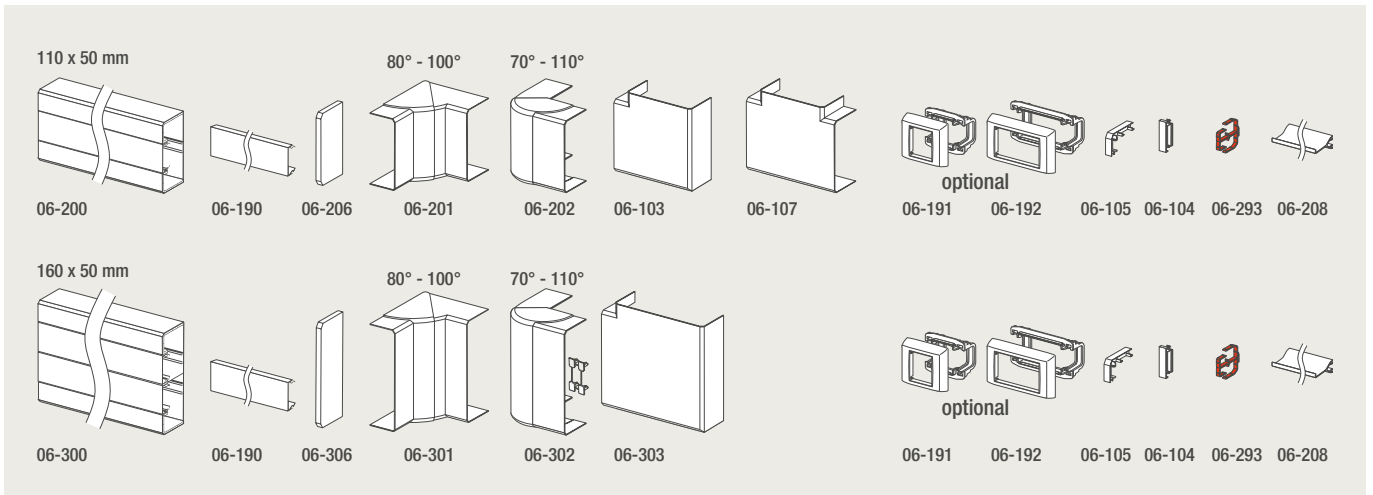

D.3

D.4

D.5

D.6

D.5 Installatiekanalen

2

		110 x 50 mm	160 x 50 mm
230 Vac 3 x 2,5 mm ²	ZONE 1	7	7
	ZONE 2	4	4
UTP ø 6 mm	ZONE 1	21	24
	ZONE 2	12	14
FTP ø 8 mm	ZONE 1	15	16
	ZONE 2	8	7
ZONE 1		1250 mm ²	1250 mm ²
ZONE 2		662 mm ²	662 mm ²