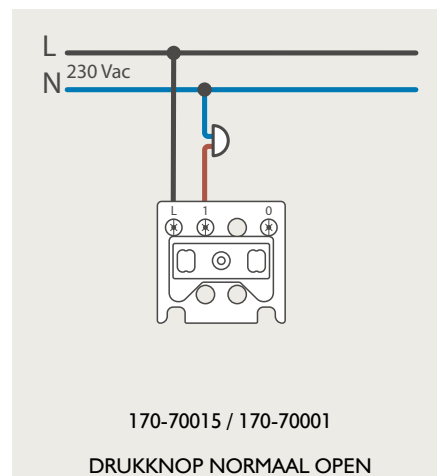

Inbouwmaterial aansluitschema's

- D.1
- D.2
- D.3
- D.4
- D.5
- D.6

De meest recente informatie vind je op www.niko.eu