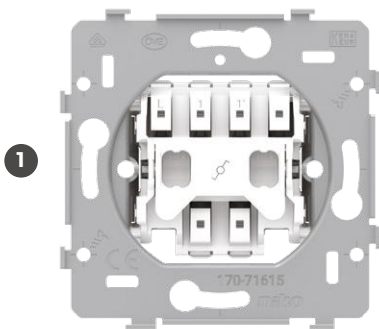

Snelle en eenvoudige montage

- 3 montagestappen
- in de hoogte verstelbare afdekplaat