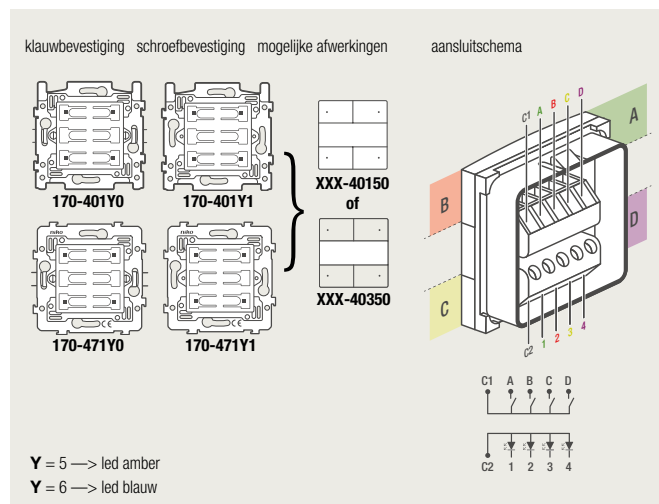

4-voudige potentiaalvrije drukknop zonder led

4-voudige potentiaalvrije drukknop met led

6-voudige potentiaalvrije drukknop zonder led

6-voudige potentiaalvrije drukknop met led

1 lichtkring vanop 2 plaatsen bedienen