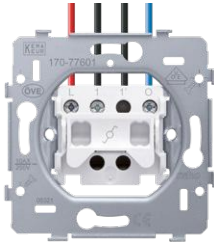

VOORDELEN

Snel en gemakkelijk geïnstalleerd

- alle aansluitklemmen zitten aan de bovenzijde van de sokkel
 - je stript en knipt alle draden eenvoudig op gelijke lengte
 - je hebt meer plaats om de draden te plooiën en het mechanisme in de inbouwdoos te plaatsen
- aansluitschema, schakelsymbool en klemidentificatie in onuitwisbare inkt
- gemakkelijk op de sokkel af te meten ontmantelingslengte
- klauw- en schroefbevestiging
- klemcapaciteit: 2 x 2,5 mm²/klem