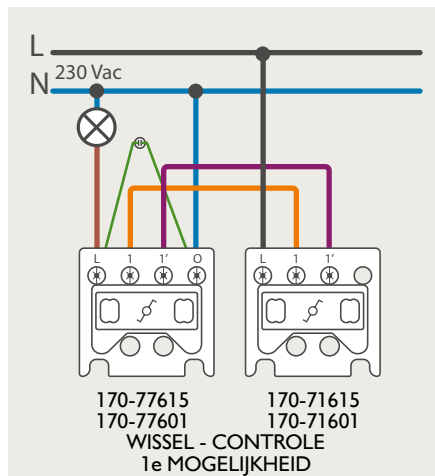

Beschermingsgraden

Weergeven van schokweerstand

De schokweerstand wordt weergegeven aan de hand van een IK-waarde en de beschermingsgraad aan de hand van de IP-code, zoals beschreven in de normen EN 62262 en IEC60529.

IP-code volgens IEC 60529: IP X1X2 - X3

X1 =	Bescherming tegen aanraking van onder spanning staande delen en tegen indringen van vaste voorwerpen	
X1 = 0		geen bescherming
X1 = 1		beschermd tegen voorwerp $\geq \varnothing 50$ mm (b.v. vuist)
X1 = 2		beschermd tegen voorwerp $\geq \varnothing 12,5$ mm (b.v. vinger)
X1 = 3		beschermd tegen voorwerp $\geq \varnothing 2,5$ mm (b.v. gereedschap)
X1 = 4		beschermd tegen voorwerp $\geq \varnothing 1$ mm (b.v. pen)
X1 = 5		beschermd tegen stof (veroorzaakt geen schade aan de werking)
X1 = 6		volledig stofdicht

X2 =	Bescherming tegen indringen van vloeistoffen	
X2 = 0		geen bescherming
X2 = 1		beschermd tegen verticaal vallende druppels (b.v. condens)
X2 = 2		beschermd tegen waterspatten tot 15° van verticale as (b.v. lichte regen)
X2 = 3		beschermd tegen vallende druppels tot 60° van verticale as (b.v. besproeien)
X2 = 4		beschermd tegen waterspatten in alle richtingen (b.v. besproeien)
X2 = 5		beschermd tegen waterstraal in alle richtingen (b.v. bespuiten)
X2 = 6		beschermd tegen krachtige waterstraal (extreme weersomstandigheden, b.v. schip)
X2 = 7		beschermd tegen tijdelijke onderdompeling
X2 = 8		beschermd tegen langdurige onderdompeling (druk)

Bijkomende letter na IP x1 x2 - ...

(voor gebruik met X1)

A	0		Bescherming tegen aanraking met de rug van de hand.
B	0,1		Bescherming tegen aanraking met een vinger.
C	1,2		Bescherming tegen aanraking met een gereedschap $\varnothing 2,5$ mm.
D	1,2,3		Bescherming tegen aanraking met een draad $\varnothing 1$ mm.

IK-waarden volgens NBN EN 62262: slagvastheid

	Hamer (massa in kg)	Valhoogte (mm)	Slagenergie (J)
00	•	•	•
01	M = 0,2 kg	h = 75 mm	0,15
02	M = 0,2 kg	h = 100 mm	0,2
03	M = 0,2 kg	h = 150 mm	0,35
04	M = 0,2 kg	h = 250 mm	0,5
05	M = 0,2 kg	h = 350 mm	0,7
06	M = 0,5 kg	h = 200 mm	1
07	M = 0,5 kg	h = 400 mm	2
08	M = 1,7 kg	h = 295 mm	5
09	M = 5 kg	h = 200 mm	10
10	M = 5 kg	h = 400 mm	20

• = geen bescherming

Chemische weerstand van polycarbonaat en PC/ASA

Weerstand bij onderdompeling op kamertemperatuur: **V = voldoende; B = beperkt; O = onvoldoende**

1. Koolwaterstoffen	3. Keton	5. Basen	10. Andere
superbenzine.....O	aceton.....O	natronloog geconcentreerd.....O	wasmiddel.....B
diesel/mazout.....B	4. Zuren	kaliloog geconcentreerd.....O	vaatwasmiddelen.....O
wasbenzine.....B	zoutzuur 20%.....V	ammoniak verdund.....O	javel, bleekwater, oplossing van natriumhypochloriet in water.....B
2. Alcoholen	zoutzuur tot 35%.....B	6. Oliën en vetten.....V	trichloorethyleen.....O
ethylalcohol 96%.....B	salpeterzuur 10%.....V	7. Siliconolie.....V	waterstofperoxide 30%.....V
isopropanol.....B	fosforzuur 30%.....V	8. Minerale oliën.....V	water-heet.....B
fenol.....O	zwavelzuur 30%.....V	9. Zoutoplossingen	waterige zeepoplossing.....V
glycol.....B	citroenzuur 10%.....V	natrium hypochloriet.....V	
glycerine.....B	azijnzuur 10%.....V	koud zeewater.....V	
methanol (methylalcohol).....O	azijnzuur geconcentreerd.....O		

D.1 Inbouwmaterialiaal

Aansluitschema's /