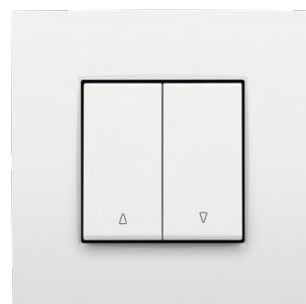

Niko Intense white