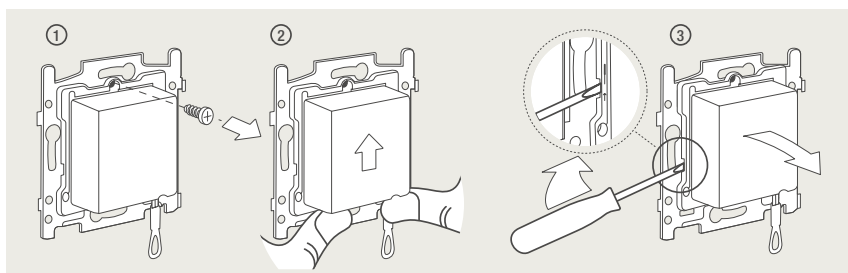

Drukknopfunctie 1XX-63906

Demontage trekmodule

Module (24 V) met 4 of 6 potentiaalvrije drukknoppen

- De module (24 V) met 4 of 6 potentiaalvrije drukknoppen dient om afstandsschakelaars (telerruptoren) en domoticasystemen aan te sturen. Bij het aansturen van een Niko Home Control installatie kan de interface voor drukknoppen (550-20000) gebruikt worden! Andere aansluitschema's aangaande Niko Home Control vindt u in het technische gedeelte van de catalogus en op de website.
- Aansluitschema's: zie bijlage