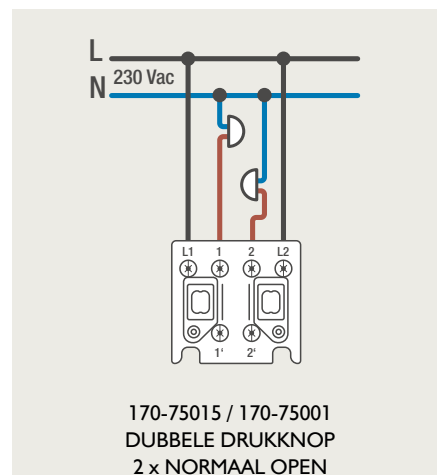

Inbouwmaterial aansluitschema's

- D.1
- D.2
- D.3
- D.4
- D.5
- D.6

De meest recente informatie vind je op www.niko.eu