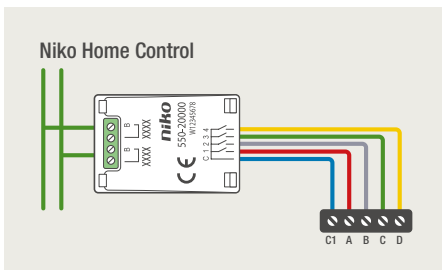

4 lichtkringen vanop 1 plaats bedienen

2 lichtkringen vanop 1 plaats bedienen: 1 = zonder, 2 = met feedback

4 lichtkringen, waarvan 1 gedimd kan worden, van op 1 plaats bedienen

Niko Home Control via de interface voor drukknoppen (550-20000)