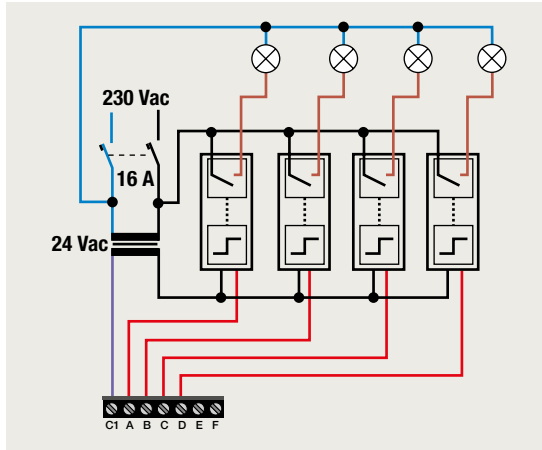

4 lichtkringen vanop 1 plaats bedienen