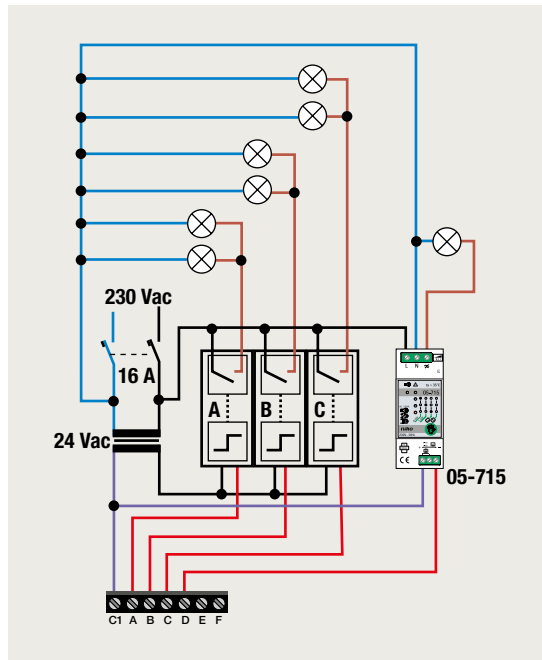

4 lichtkringen, waarvan 1 gedimd kan worden, van op 1 plaats bedienen