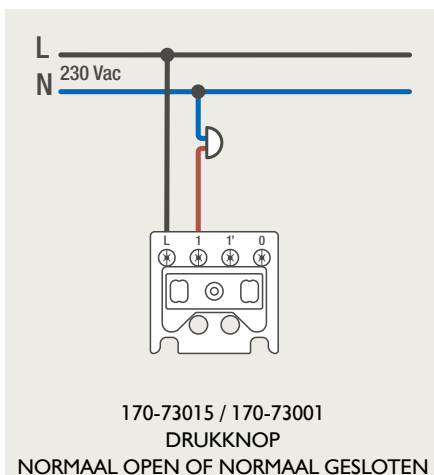

Inbouwmaterial aansluitschema's

- D.1
- D.2
- D.3
- D.4
- D.5
- D.6

De meest recente informatie vind je op www.niko.eu