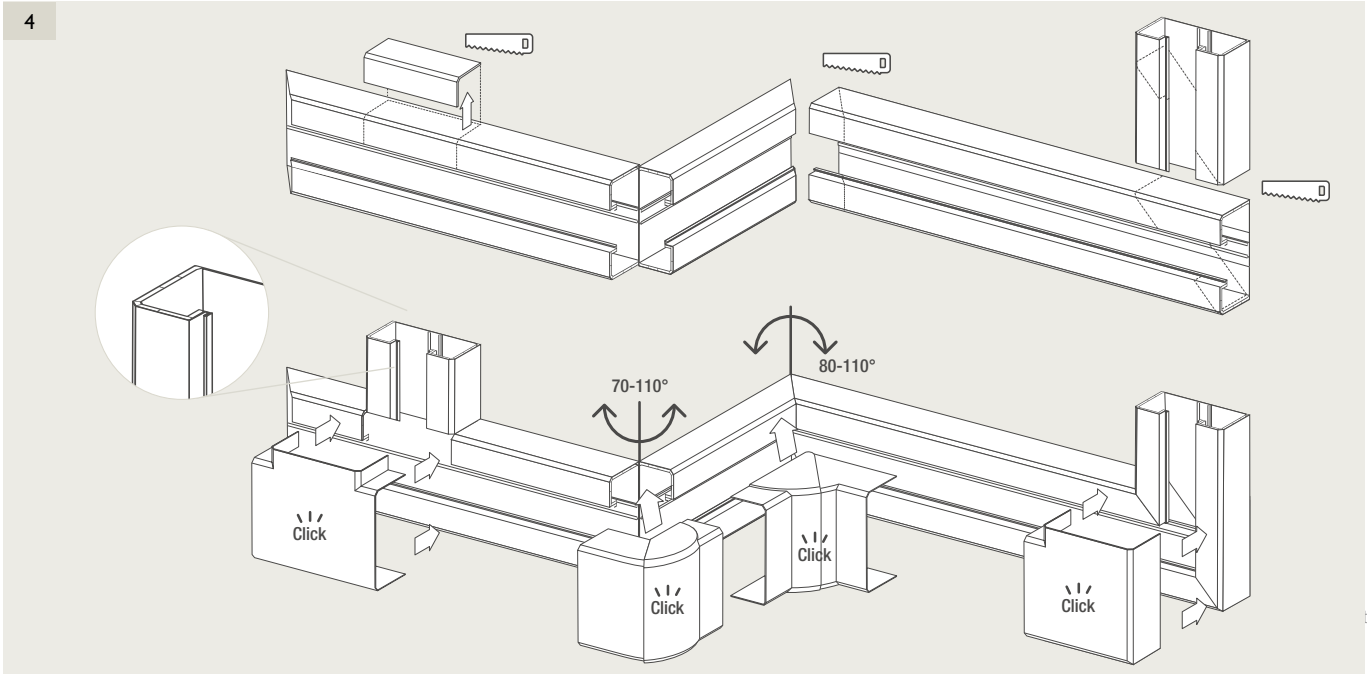

2

		110 x 50 mm	160 x 50 mm
230 Vac 3 x 2,5 mm²	ZONE 1	7	7
	ZONE 2	4	4
UTP ø 6 mm	ZONE 1	21	24
	ZONE 2	12	14
FTP ø 8 mm	ZONE 1	15	16
	ZONE 2	8	7
ZONE 1		1250 mm²	1250 mm²
ZONE 2		662 mm²	662 mm²

3

4

D.1
D.2
D.3
D.4
D.5
D.6