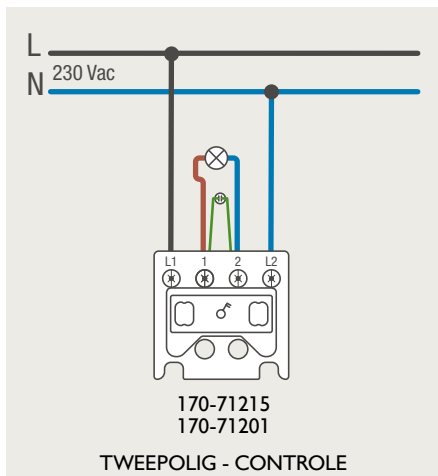

Beschermingsgraden

Weergeven van schokweerstand

De schokweerstand wordt weergegeven aan de hand van een IK-waarde en de beschermingsgraad aan de hand van de IP-code, zoals beschreven in de normen EN 62262 en IEC60529.

IP-code volgens IEC 60529: IP X1X2 - X3

X1 =	Bescherming tegen aanraking van onder spanning staande delen en tegen indringen van vaste voorwerpen	
X1 = 0		geen bescherming
X1 = 1		beschermd tegen voorwerp $\geq \varnothing 50$ mm (b.v. vuist)
X1 = 2		beschermd tegen voorwerp $\geq \varnothing 12,5$ mm (b.v. vinger)
X1 = 3		beschermd tegen voorwerp $\geq \varnothing 2,5$ mm (b.v. gereedschap)
X1 = 4		beschermd tegen voorwerp $\geq \varnothing 1$ mm (b.v. pen)
X1 = 5		beschermd tegen stof (veroorzaakt geen schade aan de werking)
X1 = 6		volledig stofdicht

X2 =	Bescherming tegen indringen van vloeistoffen	
X2 = 0		geen bescherming
X2 = 1		beschermd tegen verticaal vallende druppels (b.v. condens)
X2 = 2		beschermd tegen waterspatten tot 15° van verticale as (b.v. lichte regen)
X2 = 3		beschermd tegen vallende druppels tot 60° van verticale as (b.v. besproeien)
X2 = 4		beschermd tegen waterspatten in alle richtingen (b.v. besproeien)
X2 = 5		beschermd tegen waterstraal in alle richtingen (b.v. bespuiten)
X2 = 6		beschermd tegen krachtige waterstraal (extreme weersomstandigheden, b.v. schip)
X2 = 7		beschermd tegen tijdelijke onderdompeling
X2 = 8		beschermd tegen langdurige onderdompeling (druk)

Bijkomende letter na IP x1 x2 - ...

(voor gebruik met X1)

A	0		Bescherming tegen aanraking met de rug van de hand.
B	0,1		Bescherming tegen aanraking met een vinger.
C	1,2		Bescherming tegen aanraking met een gereedschap $\varnothing 2,5$ mm.
D	1,2,3		Bescherming tegen aanraking met een draad $\varnothing 1$ mm.

IK-waarden volgens NBN EN 62262: slagvastheid

	Hamer (massa in kg)	Valhoogte (mm)	Slagenergie (J)
00	•	•	•
01	M = 0,2 kg	h = 75 mm	0,15
02	M = 0,2 kg	h = 100 mm	0,2
03	M = 0,2 kg	h = 150 mm	0,35
04	M = 0,2 kg	h = 250 mm	0,5
05	M = 0,2 kg	h = 350 mm	0,7
06	M = 0,5 kg	h = 200 mm	1
07	M = 0,5 kg	h = 400 mm	2
08	M = 1,7 kg	h = 295 mm	5
09	M = 5 kg	h = 200 mm	10
10	M = 5 kg	h = 400 mm	20

• = geen bescherming

Chemische weerstand van polycarbonaat en PC/ASA

Weerstand bij onderdompeling op kamertemperatuur: **V = voldoende; B = beperkt; O = onvoldoende**

1. Koolwaterstoffen	3. Keton	5. Basen	10. Andere
superbenzine.....O	aceton.....O	natronloog geconcentreerd.....O	wasmiddel.....B
diesel/mazout.....B	4. Zuren	kaliloog geconcentreerd.....O	vaatwasmiddelen.....O
wasbenzine.....B	zoutzuur 20%.....V	ammoniak verdund.....O	javel, bleekwater, oplossing van natriumhypochloriet in water.....B
2. Alcoholen	zoutzuur tot 35%.....B	6. Oliën en vetten.....V	trichloorethyleen.....O
ethylalcohol 96%.....B	salpeterzuur 10%.....V	7. Siliconolie.....V	waterstofperoxide 30%.....V
isopropanol.....B	fosforzuur 30%.....V	8. Minerale oliën.....V	water-heet.....B
fenol.....O	zwavelzuur 30%.....V	9. Zoutoplossingen	waterige zeepoplossing.....V
glycol.....B	citroenzuur 10%.....V	natrium hypochloriet.....V	
glycerine.....B	azijnzuur 10%.....V	koud zeewater.....V	
methanol (methylalcohol).....O	azijnzuur geconcentreerd.....O		

D.1 Inbouwmaterialiaal

Aansluitschema's /