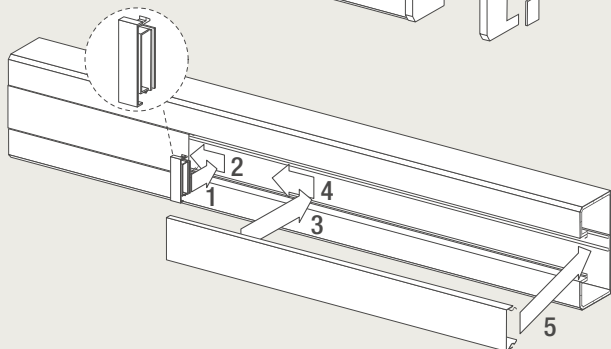

5

6

7

Technische kenmerken installatiekanalen

- Materiaal: PVC
- Slagsterkte: voldoet aan IK07 (EN 50102)
- Isolatieweerstand: $\geq 100 \text{ MW}$
- Gebruikstemperatuur: bij transport: $-25 \text{ }^\circ\text{C}$ tot $60 \text{ }^\circ\text{C}$
  bij installatie: $-5 \text{ }^\circ\text{C}$ tot $60 \text{ }^\circ\text{C}$
- IP40: bescherming tegen indringen van vaste stoffen $\varnothing > 1 \text{ mm}$
- 230 Vac, 16 A
- Brandklasse M1 volgens NF P 92-501 en FD P 92-507