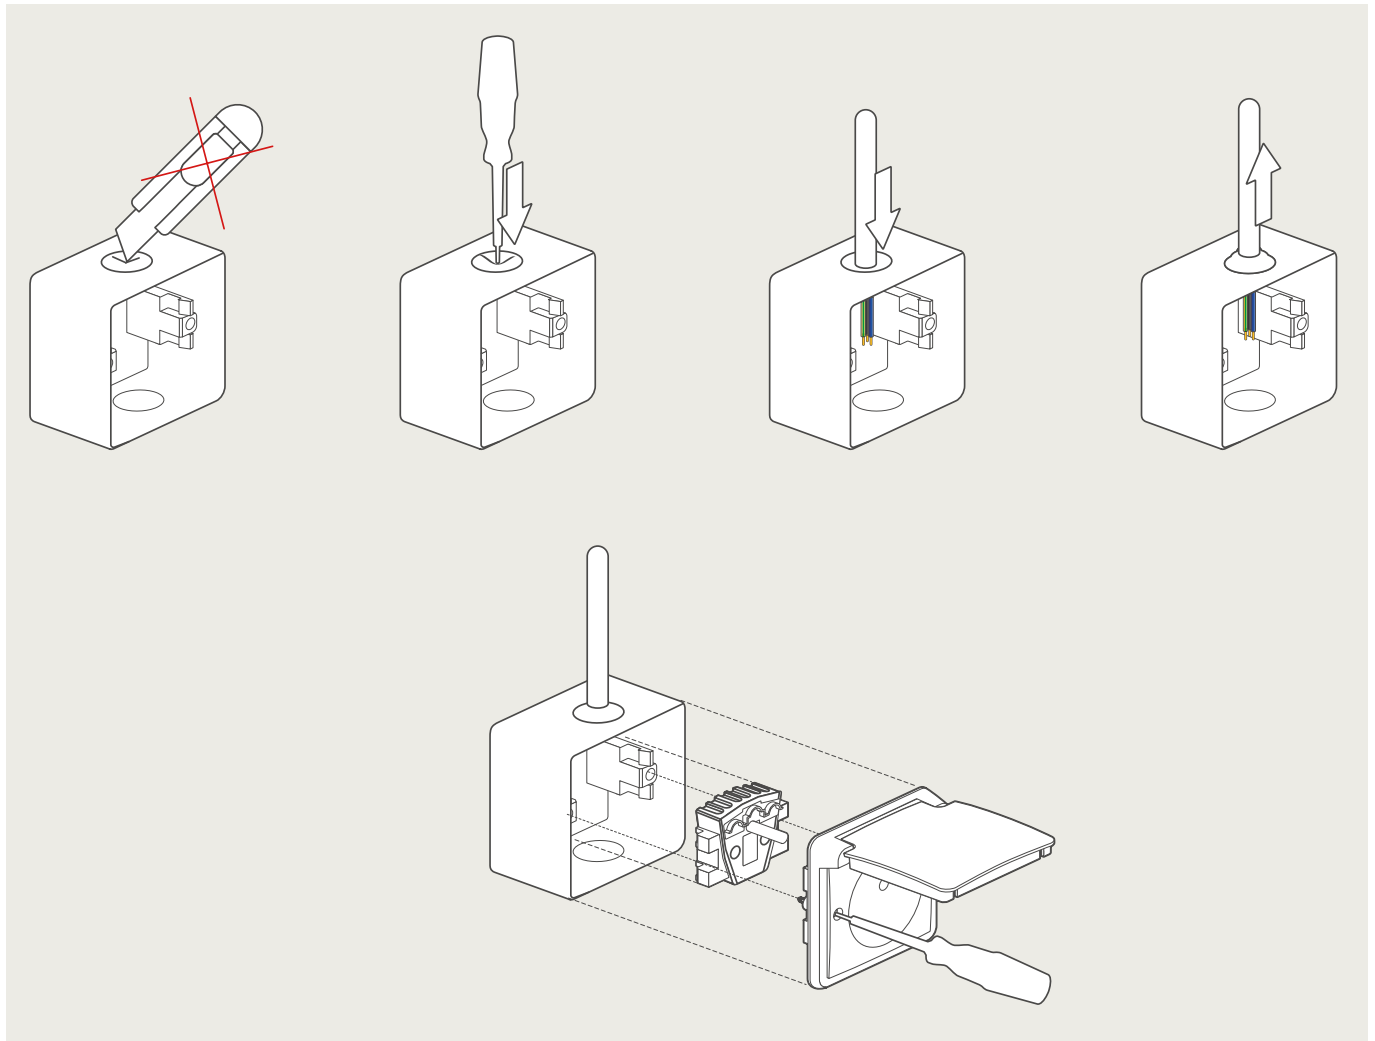

Niko Hydro - opbouwdozen met soepele ingang (7XX-83101 en 7XX-83201)