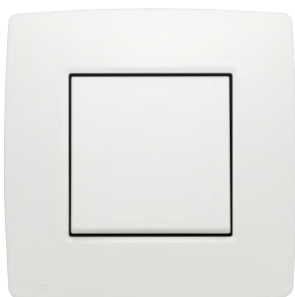

Het aanbod van Niko is voortdurend in evolutie. Wil je weten of een bepaalde functie beschikbaar is in Niko Pure, Niko Intense of Niko Original? Neem een kijkje op www.niko.eu en ontdek er de mogelijkheden, kleuren en materialen.

Niko Original white