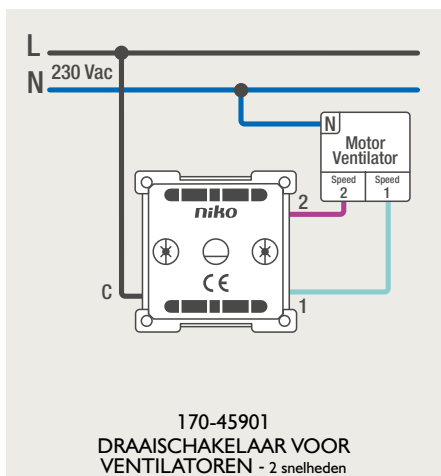

Inbouwmaterial aansluitschema's

- D.1
- D.2
- D.3
- D.4
- D.5
- D.6

De meest recente informatie vind je op www.niko.eu