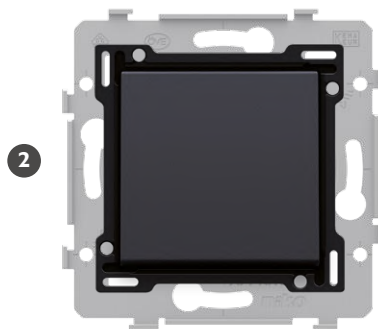

Snelle en eenvoudige montage

- 3 montagestappen
- in de hoogte verstelbare afdekplaat