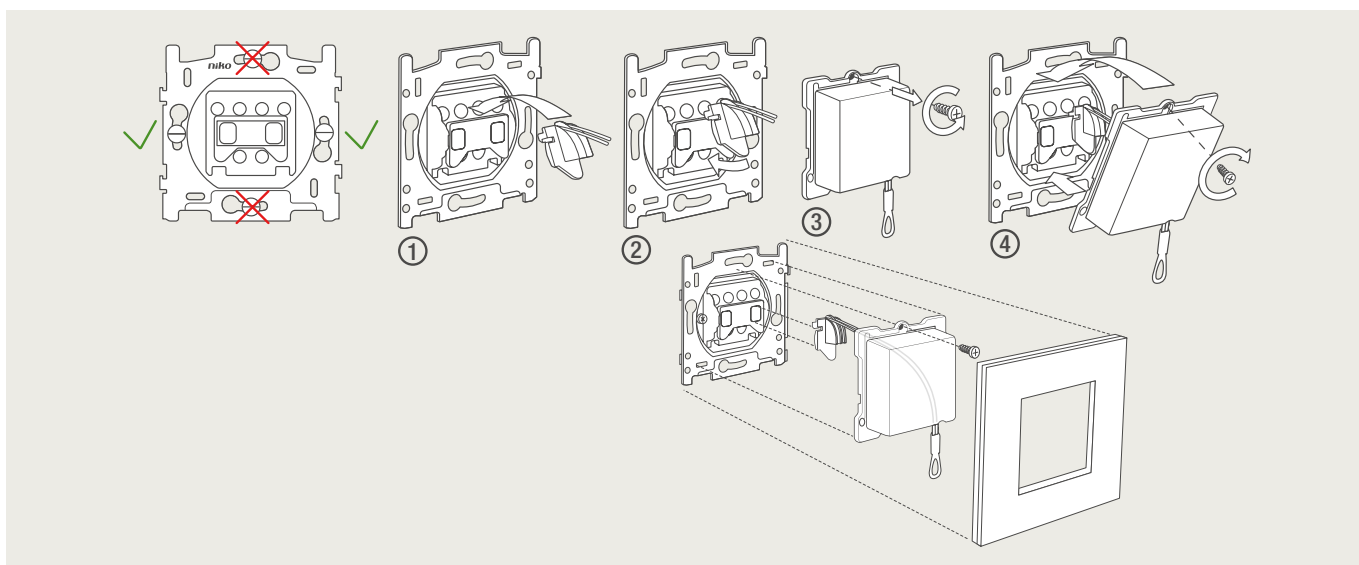

Drukknopfunctie 1XX-63906

Demontage trekmodule

Module (24 V) met 4 of 6 potentiaalvrije drukknoppen

- De module (24 V) met 4 of 6 potentiaalvrije drukknoppen dient om afstandsschakelaars (telerruptoren) en domoticasystemen aan te sturen. Bij het aansturen van een Niko Home Control installatie kan de interface voor drukknoppen (550-20000) gebruikt worden! Andere aansluitschema's aangaande Niko Home Control vindt u in het technische gedeelte van de catalogus en op de website.
- Aansluitschema's: zie bijlage