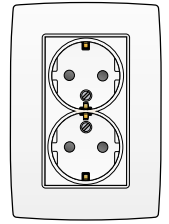

Dubbele wandcontactdoos met randaarde, kinderveiligheid, ultravlak, verticaal

Inclusief afdekplaat met geïntegreerde centraalplaat. De opbouwhoogte bedraagt 8 mm. Deze wandcontactdoos kan worden ingebouwd in een speciale ovale enkelvoudige inbouwdoos.

$\frac{16 A}{250 V_{ac}}$

VOLLEDIG APPARAAT MET INSTEEKKLEMMEN, VOOR SCHROEFBEVESTIGING

100-67835

Stuks: 10

101-67835

Stuks: 10

111-67835

Stuks: 10

Dubbele wandcontactdoos met randaarde en kinderveiligheid, verticaal

Inclusief afdekplaat met geïntegreerde centraalplaat. Voor halfopbouw. De opbouwhoogte bedraagt 23 mm. Voor montage in een enkelvoudige inbouwdoos.

$\frac{16 A}{250 V_{ac}}$