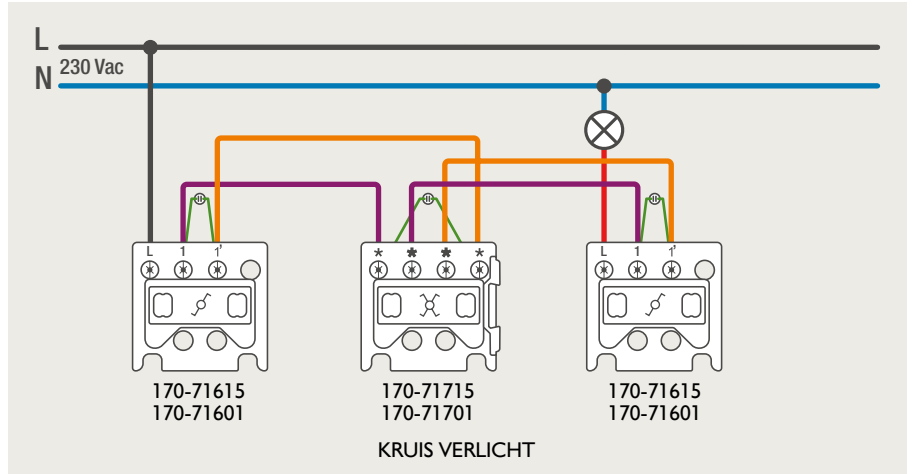

Beschermingsgraden

Weergeven van schokweerstand

De schokweerstand wordt weergegeven aan de hand van een IK-waarde en de beschermingsgraad aan de hand van de IP-code, zoals beschreven in de normen EN 62262 en IEC60529.

IP-code volgens IEC 60529: IP X1X2 - X3

X1 =	Bescherming tegen aanraking van onder spanning staande delen en tegen indringen van vaste voorwerpen	
X1 = 0		geen bescherming
X1 = 1		beschermd tegen voorwerp $\geq \varnothing 50$ mm (b.v. vuist)
X1 = 2		beschermd tegen voorwerp $\geq \varnothing 12,5$ mm (b.v. vinger)
X1 = 3		beschermd tegen voorwerp $\geq \varnothing 2,5$ mm (b.v. gereedschap)
X1 = 4		beschermd tegen voorwerp $\geq \varnothing 1$ mm (b.v. pen)
X1 = 5		beschermd tegen stof (veroorzaakt geen schade aan de werking)
X1 = 6		volledig stofdicht

X2 =	Bescherming tegen indringen van vloeistoffen	
X2 = 0		geen bescherming
X2 = 1		beschermd tegen verticaal vallende druppels (b.v. condens)
X2 = 2		beschermd tegen waterspatten tot 15° van verticale as (b.v. lichte regen)
X2 = 3		beschermd tegen vallende druppels tot 60° van verticale as (b.v. besproeien)
X2 = 4		beschermd tegen waterspatten in alle richtingen (b.v. besproeien)
X2 = 5		beschermd tegen waterstraal in alle richtingen (b.v. bespuiten)
X2 = 6		beschermd tegen krachtige waterstraal (extreme weersomstandigheden, b.v. schip)
X2 = 7		beschermd tegen tijdelijke onderdompeling
X2 = 8		beschermd tegen langdurige onderdompeling (druk)

Bijkomende letter na IP x1 x2 - ...

(voor gebruik met X1)

A	0		Bescherming tegen aanraking met de rug van de hand.
B	0,1		Bescherming tegen aanraking met een vinger.
C	1,2		Bescherming tegen aanraking met een gereedschap $\varnothing 2,5$ mm.
D	1,2,3		Bescherming tegen aanraking met een draad $\varnothing 1$ mm.

IK-waarden volgens NBN EN 62262: slagvastheid

	Hamer (massa in kg)	Valhoogte (mm)	Slagenergie (J)
00	•	•	•
01	M = 0,2 kg	h = 75 mm	0,15
02	M = 0,2 kg	h = 100 mm	0,2
03	M = 0,2 kg	h = 150 mm	0,35
04	M = 0,2 kg	h = 250 mm	0,5
05	M = 0,2 kg	h = 350 mm	0,7
06	M = 0,5 kg	h = 200 mm	1
07	M = 0,5 kg	h = 400 mm	2
08	M = 1,7 kg	h = 295 mm	5
09	M = 5 kg	h = 200 mm	10
10	M = 5 kg	h = 400 mm	20

• = geen bescherming

Chemische weerstand van polycarbonaat en PC/ASA

Weerstand bij onderdompeling op kamertemperatuur: **V = voldoende; B = beperkt; O = onvoldoende**

1. Koolwaterstoffen	3. Keton	5. Basen	10. Andere
superbenzine.....O	aceton.....O	natronloog geconcentreerd.....O	wasmiddel.....B
diesel/mazout.....B	4. Zuren	kaliloog geconcentreerd.....O	vaatwasmiddelen.....O
wasbenzine.....B	zoutzuur 20%.....V	ammoniak verdund.....O	javel, bleekwater, oplossing van natriumhypochloriet in water.....B
2. Alcoholen	zoutzuur tot 35%.....B	6. Oliën en vetten.....V	trichloorethyleen.....O
ethylalcohol 96%.....B	salpeterzuur 10%.....V	7. Siliconolie.....V	waterstofperoxide 30%.....V
isopropanol.....B	fosforzuur 30%.....V	8. Minerale oliën.....V	water-heet.....B
fenol.....O	zwavelzuur 30%.....V	9. Zoutoplossingen	waterige zeepoplossing.....V
glycol.....B	citroenzuur 10%.....V	natrium hypochloriet.....V	
glycerine.....B	azijnzuur 10%.....V	koud zeewater.....V	
methanol (methylalcohol).....O	azijnzuur geconcentreerd.....O		

D.1 Inbouwmaterialiaal

Aansluitschema's /