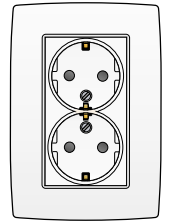

Inclusief afdekplaat met geïntegreerde centraalplaat. Voor halfopbouw. De opbouwhoogte bedraagt 23 mm. Voor montage in een enkelvoudige inbouwdoos.

 $\frac{16 A}{250 V_{ac}}$
**VOLLEDIG APPARAAT MET INSTEEKKLEMMEN, VOOR SCHROEFBEVESTIGING**