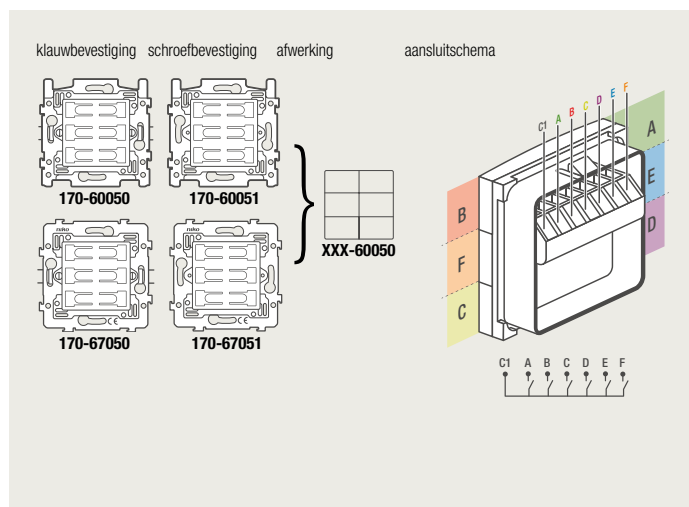

4-voudige potentiaalvrije drukknop zonder led

4-voudige potentiaalvrije drukknop met led

6-voudige potentiaalvrije drukknop zonder led

6-voudige potentiaalvrije drukknop met led

1 lichtkring vanop 2 plaatsen bedienen