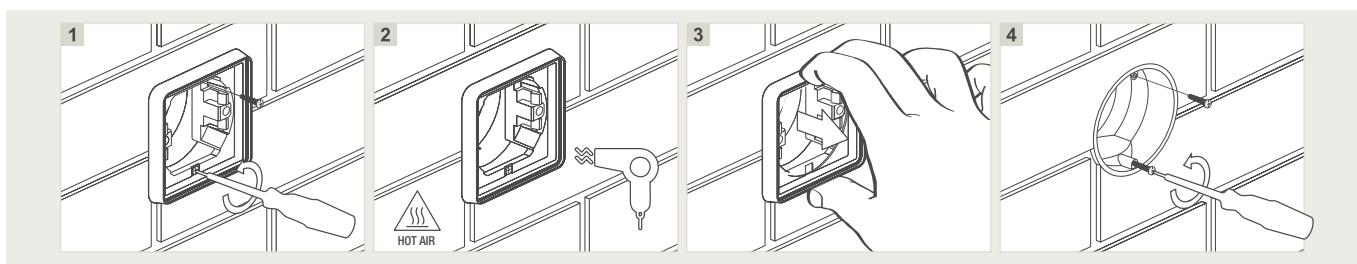

Demontage - Optie 2