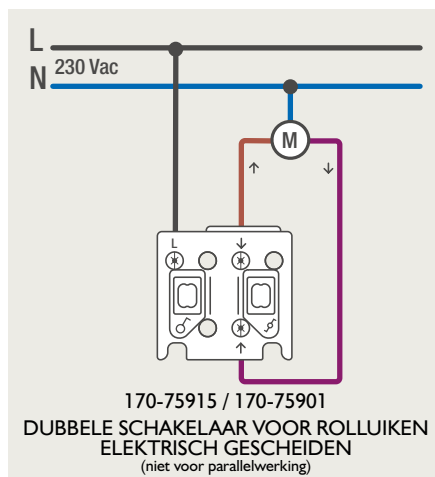

Beschermingsgraden

Weergeven van schokweerstand

De schokweerstand wordt weergegeven aan de hand van een IK-waarde en de beschermingsgraad aan de hand van de IP-code, zoals beschreven in de normen EN 62262 en IEC60529.

IP-code volgens IEC 60529: IP X1X2 - X3

X1 =	Bescherming tegen aanraking van onder spanning staande delen en tegen indringen van vaste voorwerpen	
X1 = 0		geen bescherming
X1 = 1		beschermd tegen voorwerp $\geq \varnothing 50$ mm (b.v. vuist)
X1 = 2		beschermd tegen voorwerp $\geq \varnothing 12,5$ mm (b.v. vinger)
X1 = 3		beschermd tegen voorwerp $\geq \varnothing 2,5$ mm (b.v. gereedschap)
X1 = 4		beschermd tegen voorwerp $\geq \varnothing 1$ mm (b.v. pen)
X1 = 5		beschermd tegen stof (veroorzaakt geen schade aan de werking)
X1 = 6		volledig stofdicht

X2 =	Bescherming tegen indringen van vloeistoffen	
X2 = 0		geen bescherming
X2 = 1		beschermd tegen verticaal vallende druppels (b.v. condens)
X2 = 2		beschermd tegen waterspatten tot 15° van verticale as (b.v. lichte regen)
X2 = 3		beschermd tegen vallende druppels tot 60° van verticale as (b.v. besproeien)
X2 = 4		beschermd tegen waterspatten in alle richtingen (b.v. besproeien)
X2 = 5		beschermd tegen waterstraal in alle richtingen (b.v. bespuiten)
X2 = 6		beschermd tegen krachtige waterstraal (extreme weersomstandigheden, b.v. schip)
X2 = 7		beschermd tegen tijdelijke onderdompeling
X2 = 8		beschermd tegen langdurige onderdompeling (druk)

Bijkomende letter na IP x1 x2 - ...

(voor gebruik met X1)

A	0		Bescherming tegen aanraking met de rug van de hand.
B	0,1		Bescherming tegen aanraking met een vinger.
C	1,2		Bescherming tegen aanraking met een gereedschap $\varnothing 2,5$ mm.
D	1,2,3		Bescherming tegen aanraking met een draad $\varnothing 1$ mm.

IK-waarden volgens NBN EN 62262: slagvastheid

	Hamer (massa in kg)	Valhoogte (mm)	Slagenergie (J)
00	•	•	•
01	M = 0,2 kg	h = 75 mm	0,15
02	M = 0,2 kg	h = 100 mm	0,2
03	M = 0,2 kg	h = 150 mm	0,35
04	M = 0,2 kg	h = 250 mm	0,5
05	M = 0,2 kg	h = 350 mm	0,7
06	M = 0,5 kg	h = 200 mm	1
07	M = 0,5 kg	h = 400 mm	2
08	M = 1,7 kg	h = 295 mm	5
09	M = 5 kg	h = 200 mm	10
10	M = 5 kg	h = 400 mm	20

• = geen bescherming

Chemische weerstand van polycarbonaat en PC/ASA

Weerstand bij onderdompeling op kamertemperatuur: **V = voldoende; B = beperkt; O = onvoldoende**

1. Koolwaterstoffen	3. Keton	5. Basen	10. Andere
superbenzine.....O	aceton.....O	natronloog geconcentreerd.....O	wasmiddel.....B
diesel/mazout.....B	4. Zuren	kaliloog geconcentreerd.....O	vaatwasmiddelen.....O
wasbenzine.....B	zoutzuur 20%.....V	ammoniak verdund.....O	javel, bleekwater, oplossing van natriumhypochloriet in water.....B
2. Alcoholen	zoutzuur tot 35%.....B	6. Oliën en vetten.....V	trichloorethyleen.....O
ethylalcohol 96%.....B	salpeterzuur 10%.....V	7. Siliconolie.....V	waterstofperoxide 30%.....V
isopropanol.....B	fosforzuur 30%.....V	8. Minerale oliën.....V	water-heet.....B
fenol.....O	zwavelzuur 30%.....V	9. Zoutoplossingen	waterige zeepoplossing.....V
glycol.....B	citroenzuur 10%.....V	natrium hypochloriet.....V	
glycerine.....B	azijnzuur 10%.....V	koud zeewater.....V	
methanol (methylalcohol).....O	azijnzuur geconcentreerd.....O		

D.1 Inbouwmaterialiaal

Aansluitschema's /