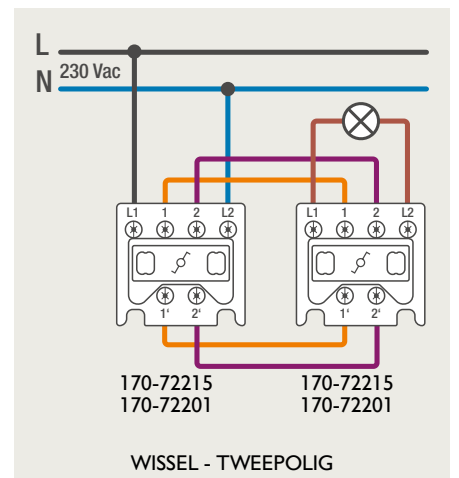

Beschermingsgraden

Weergeven van schokweerstand

De schokweerstand wordt weergegeven aan de hand van een IK-waarde en de beschermingsgraad aan de hand van de IP-code, zoals beschreven in de normen EN 62262 en IEC60529.

IP-code volgens IEC 60529: IP X1X2 - X3

X1 =	Bescherming tegen aanraking van onder spanning staande delen en tegen indringen van vaste voorwerpen	
X1 = 0		geen bescherming
X1 = 1		beschermd tegen voorwerp $\geq \varnothing 50$ mm (b.v. vuist)
X1 = 2		beschermd tegen voorwerp $\geq \varnothing 12,5$ mm (b.v. vinger)
X1 = 3		beschermd tegen voorwerp $\geq \varnothing 2,5$ mm (b.v. gereedschap)
X1 = 4		beschermd tegen voorwerp $\geq \varnothing 1$ mm (b.v. pen)
X1 = 5		beschermd tegen stof (veroorzaakt geen schade aan de werking)
X1 = 6		volledig stofdicht

X2 =	Bescherming tegen indringen van vloeistoffen	
X2 = 0		geen bescherming
X2 = 1		beschermd tegen verticaal vallende druppels (b.v. condens)
X2 = 2		beschermd tegen waterspatten tot 15° van verticale as (b.v. lichte regen)
X2 = 3		beschermd tegen vallende druppels tot 60° van verticale as (b.v. besproeien)
X2 = 4		beschermd tegen waterspatten in alle richtingen (b.v. besproeien)
X2 = 5		beschermd tegen waterstraal in alle richtingen (b.v. bespuiten)
X2 = 6		beschermd tegen krachtige waterstraal (extreme weersomstandigheden, b.v. schip)
X2 = 7		beschermd tegen tijdelijke onderdompeling
X2 = 8		beschermd tegen langdurige onderdompeling (druk)

Bijkomende letter na IP x1 x2 - ...

(voor gebruik met X1)

A	0		Bescherming tegen aanraking met de rug van de hand.
B	0,1		Bescherming tegen aanraking met een vinger.
C	1,2		Bescherming tegen aanraking met een gereedschap $\varnothing 2,5$ mm.
D	1,2,3		Bescherming tegen aanraking met een draad $\varnothing 1$ mm.

IK-waarden volgens NBN EN 62262: slagvastheid

	Hamer (massa in kg)	Valhoogte (mm)	Slagenergie (J)
00	•	•	•
01	M = 0,2 kg	h = 75 mm	0,15
02	M = 0,2 kg	h = 100 mm	0,2
03	M = 0,2 kg	h = 150 mm	0,35
04	M = 0,2 kg	h = 250 mm	0,5
05	M = 0,2 kg	h = 350 mm	0,7
06	M = 0,5 kg	h = 200 mm	1
07	M = 0,5 kg	h = 400 mm	2
08	M = 1,7 kg	h = 295 mm	5
09	M = 5 kg	h = 200 mm	10
10	M = 5 kg	h = 400 mm	20

• = geen bescherming

Chemische weerstand van polycarbonaat en PC/ASA

Weerstand bij onderdompeling op kamertemperatuur: **V = voldoende; B = beperkt; O = onvoldoende**

1. Koolwaterstoffen	3. Keton	5. Basen	10. Andere
superbenzine.....O	aceton.....O	natronloog geconcentreerd.....O	wasmiddel.....B
diesel/mazout.....B	4. Zuren	kaliloog geconcentreerd.....O	vaatwasmiddelen.....O
wasbenzine.....B	zoutzuur 20%.....V	ammoniak verdund.....O	javel, bleekwater, oplossing van natriumhypochloriet in water.....B
2. Alcoholen	zoutzuur tot 35%.....B	6. Oliën en vetten.....V	trichloorethyleen.....O
ethylalcohol 96%.....B	salpeterzuur 10%.....V	7. Siliconolie.....V	waterstofperoxide 30%.....V
isopropanol.....B	fosforzuur 30%.....V	8. Minerale oliën.....V	water-heet.....B
fenol.....O	zwavelzuur 30%.....V	9. Zoutoplossingen	waterige zeepoplossing.....V
glycol.....B	citroenzuur 10%.....V	natrium hypochloriet.....V	
glycerine.....B	azijnzuur 10%.....V	koud zeewater.....V	
methanol (methylalcohol).....O	azijnzuur geconcentreerd.....O		

D.1 Inbouwmaterialiaal

Aansluitschema's /