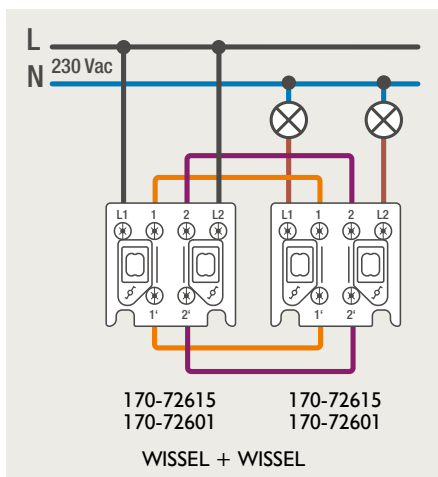

Beschermingsgraden

Weergeven van schokweerstand

De schokweerstand wordt weergegeven aan de hand van een IK-waarde en de beschermingsgraad aan de hand van de IP-code, zoals beschreven in de normen EN 62262 en IEC60529.

IP-code volgens IEC 60529: IP X1X2 - X3

X1 =	Bescherming tegen aanraking van onder spanning staande delen en tegen indringen van vaste voorwerpen	
X1 = 0		geen bescherming
X1 = 1		beschermd tegen voorwerp $\geq \varnothing 50$ mm (b.v. vuist)
X1 = 2		beschermd tegen voorwerp $\geq \varnothing 12,5$ mm (b.v. vinger)
X1 = 3		beschermd tegen voorwerp $\geq \varnothing 2,5$ mm (b.v. gereedschap)
X1 = 4		beschermd tegen voorwerp $\geq \varnothing 1$ mm (b.v. pen)
X1 = 5		beschermd tegen stof (veroorzaakt geen schade aan de werking)
X1 = 6		volledig stofdicht

X2 =	Bescherming tegen indringen van vloeistoffen	
X2 = 0		geen bescherming
X2 = 1		beschermd tegen verticaal vallende druppels (b.v. condens)
X2 = 2		beschermd tegen waterspatten tot 15° van verticale as (b.v. lichte regen)
X2 = 3		beschermd tegen vallende druppels tot 60° van verticale as (b.v. besproeien)
X2 = 4		beschermd tegen waterspatten in alle richtingen (b.v. besproeien)
X2 = 5		beschermd tegen waterstraal in alle richtingen (b.v. bespuiten)
X2 = 6		beschermd tegen krachtige waterstraal (extreme weersomstandigheden, b.v. schip)
X2 = 7		beschermd tegen tijdelijke onderdompeling
X2 = 8		beschermd tegen langdurige onderdompeling (druk)

Bijkomende letter na IP x1 x2 - ...

(voor gebruik met X1)

A	0		Bescherming tegen aanraking met de rug van de hand.
B	0,1		Bescherming tegen aanraking met een vinger.
C	1,2		Bescherming tegen aanraking met een gereedschap $\varnothing 2,5$ mm.
D	1,2,3		Bescherming tegen aanraking met een draad $\varnothing 1$ mm.

IK-waarden volgens NBN EN 62262: slagvastheid

	Hamer (massa in kg)	Valhoogte (mm)	Slagenergie (J)
00	•	•	•
01	M = 0,2 kg	h = 75 mm	0,15
02	M = 0,2 kg	h = 100 mm	0,2
03	M = 0,2 kg	h = 150 mm	0,35
04	M = 0,2 kg	h = 250 mm	0,5
05	M = 0,2 kg	h = 350 mm	0,7
06	M = 0,5 kg	h = 200 mm	1
07	M = 0,5 kg	h = 400 mm	2
08	M = 1,7 kg	h = 295 mm	5
09	M = 5 kg	h = 200 mm	10
10	M = 5 kg	h = 400 mm	20

• = geen bescherming

Chemische weerstand van polycarbonaat en PC/ASA

Weerstand bij onderdompeling op kamertemperatuur: **V = voldoende; B = beperkt; O = onvoldoende**

1. Koolwaterstoffen	3. Keton	5. Basen	10. Andere
superbenzine.....O	aceton.....O	natronloog geconcentreerd.....O	wasmiddel.....B
diesel/mazout.....B	4. Zuren	kaliloog geconcentreerd.....O	vaatwasmiddelen.....O
wasbenzine.....B	zoutzuur 20%.....V	ammoniak verdund.....O	javel, bleekwater, oplossing van natriumhypochloriet in water.....B
2. Alcoholen	zoutzuur tot 35%.....B	6. Oliën en vetten.....V	trichloorethyleen.....O
ethylalcohol 96%.....B	salpeterzuur 10%.....V	7. Siliconolie.....V	waterstofperoxide 30%.....V
isopropanol.....B	fosforzuur 30%.....V	8. Minerale oliën.....V	water-heet.....B
fenol.....O	zwavelzuur 30%.....V	9. Zoutoplossingen	waterige zeepoplossing.....V
glycol.....B	citroenzuur 10%.....V	natrium hypochloriet.....V	
glycerine.....B	azijnzuur 10%.....V	koud zeewater.....V	
methanol (methylalcohol).....O	azijnzuur geconcentreerd.....O		

D.1 Inbouwmaterialiaal

Aansluitschema's /