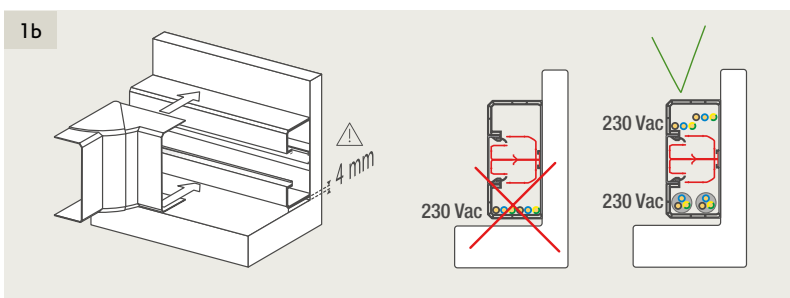

D.3

D.4

D.5

D.6

D.5 Installatiekanalen

2

		110 x 50 mm	160 x 50 mm
230 Vac 3 x 2,5 mm ²	ZONE 1	7	7
	ZONE 2	4	4
UTP ø 6 mm	ZONE 1	21	24
	ZONE 2	12	14
FTP ø 8 mm	ZONE 1	15	16
	ZONE 2	8	7
ZONE 1		1250 mm ²	1250 mm ²
ZONE 2		662 mm ²	662 mm ²